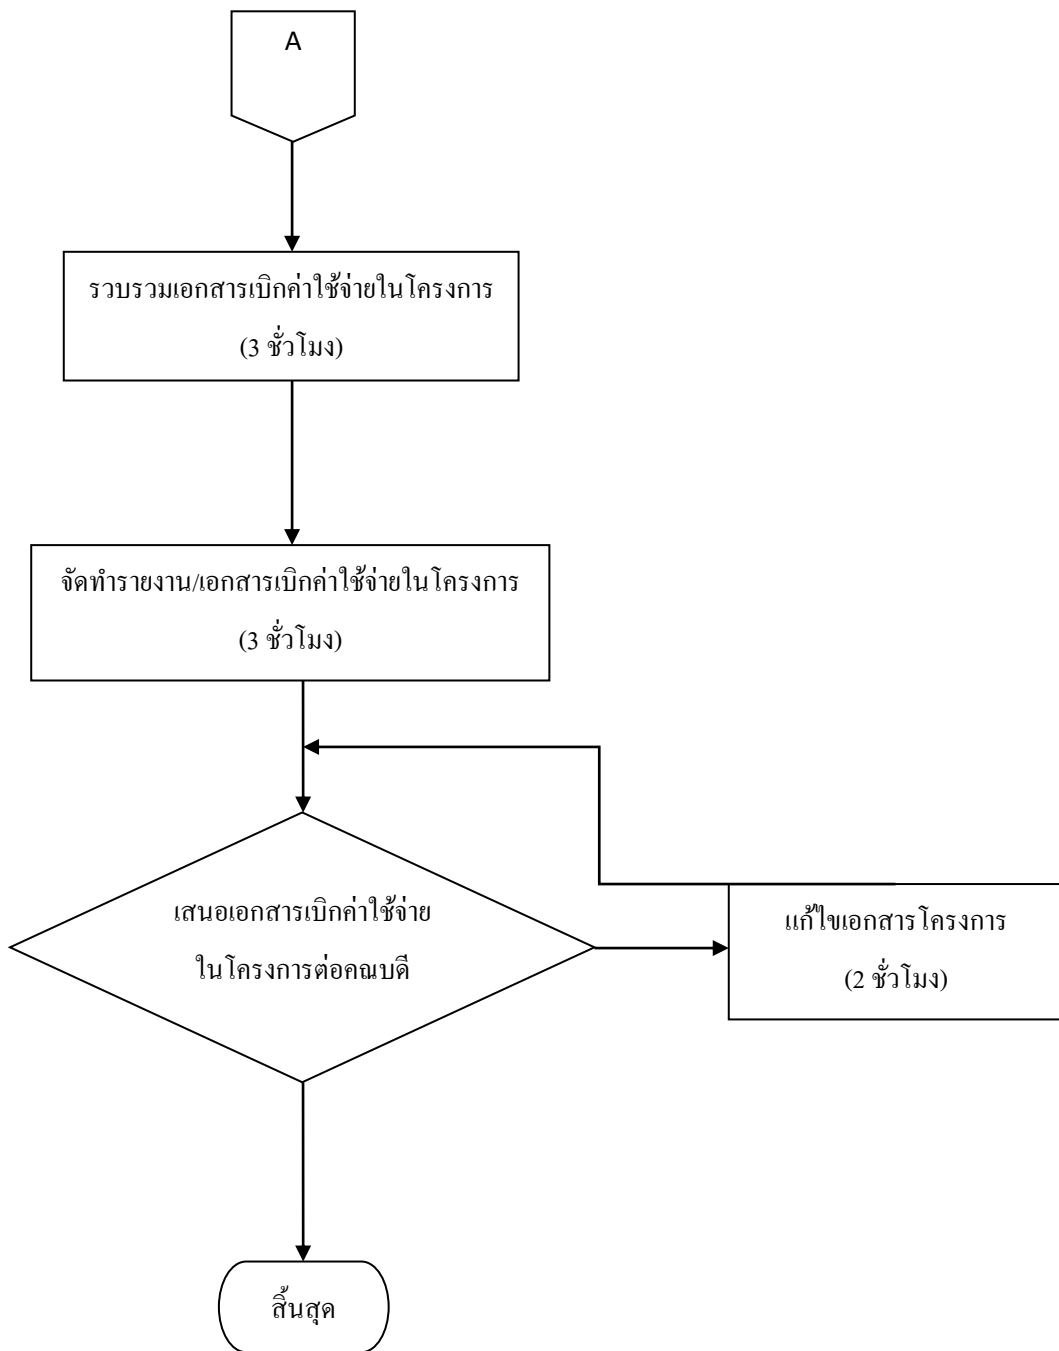

## 2. จัดโครงการพัฒนานิสิต

รวมระยะเวลาปฏิบัติงาน 29 ชั่วโมง

#### 4. ทวนการศึกษา

รวมระยะเวลาปฏิบัติงาน 4 ชั่วโมง 10 นาที