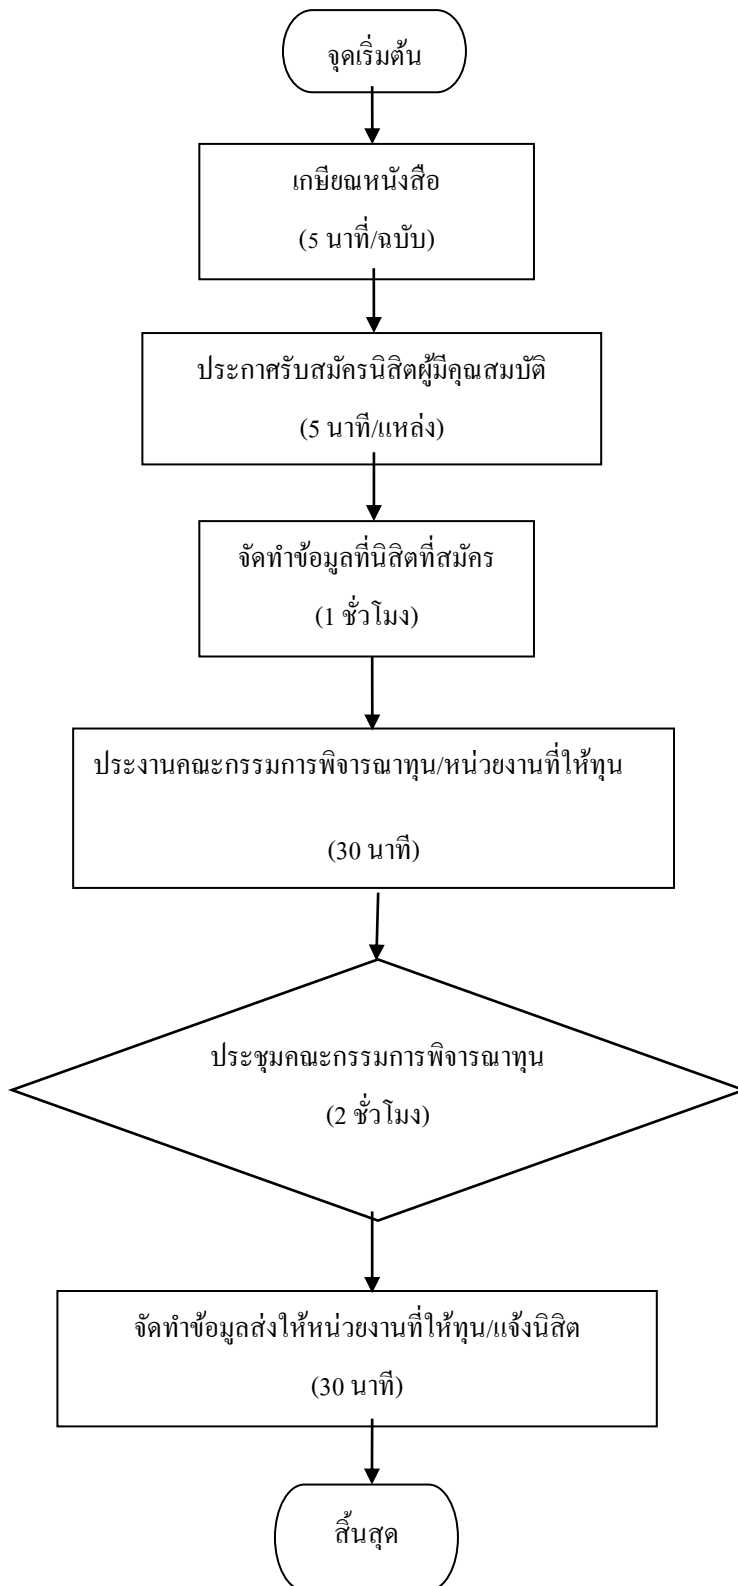

4. ทวนการศึกษา

รวมระยะเวลาปฏิบัติงาน 4 ชั่วโมง 10 นาที