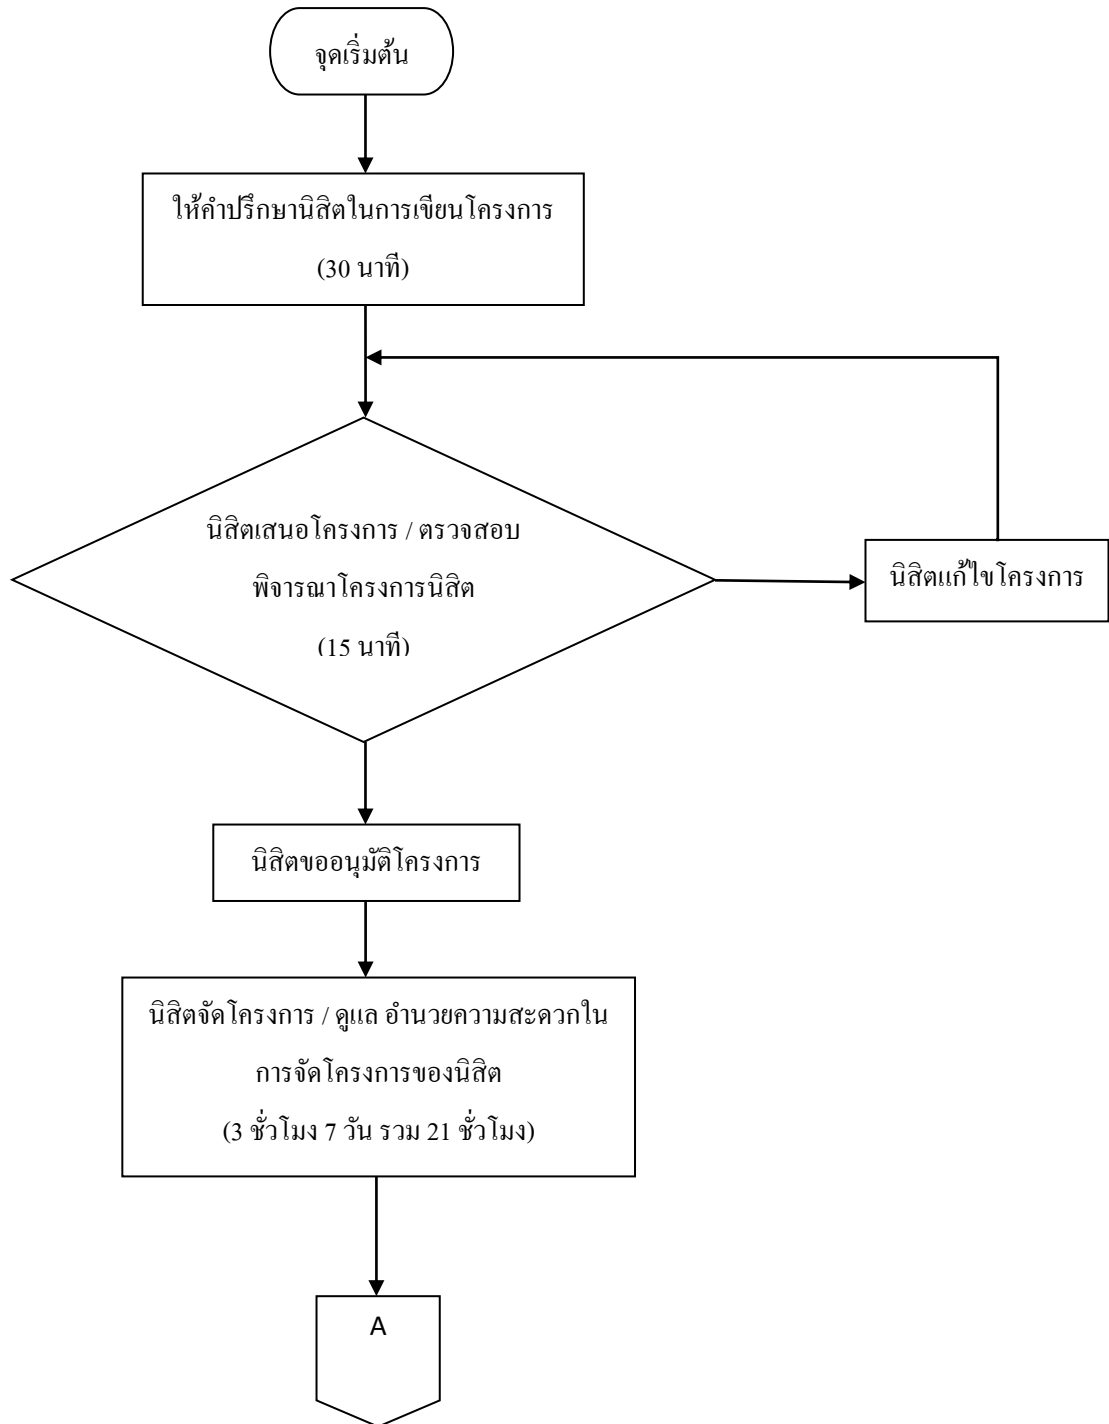

งานพัฒนานิสิต / ศิษย์เก่า ระดับปริญญาตรี

1. สนับสนุนการจัดโครงการพัฒนานิสิต