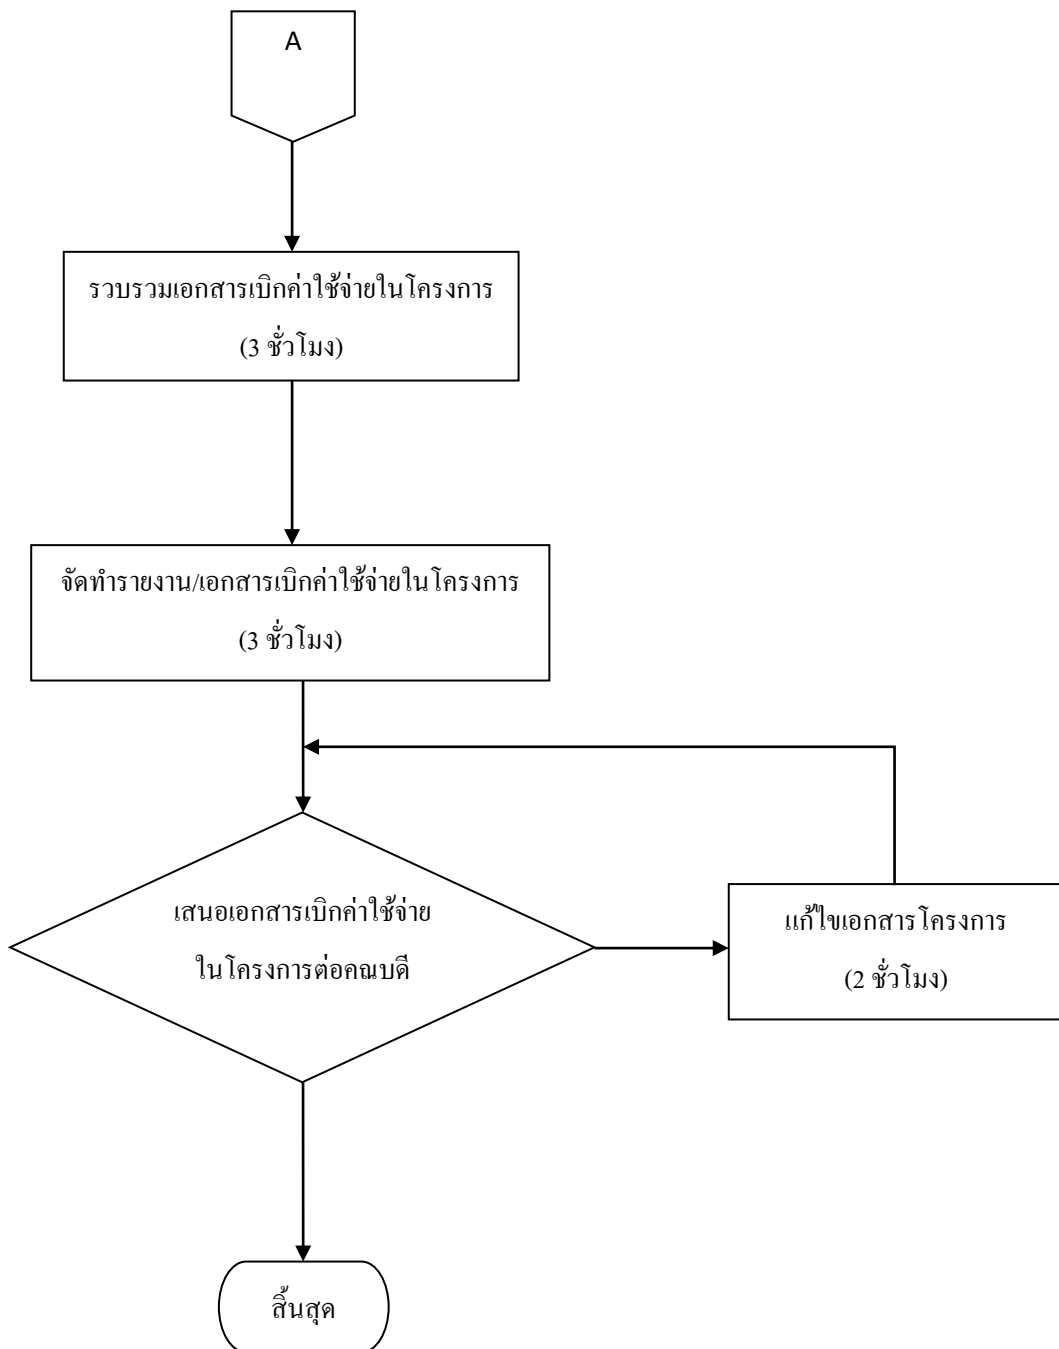

#### 4. ทวนการศึกษา

รวมระยะเวลาปฏิบัติงาน 4 ชั่วโมง 10 นาที

#### 4. งานศิษย์เก่า

รวมระยะเวลาปฏิบัติงาน 27 ชั่วโมง 15 นาที