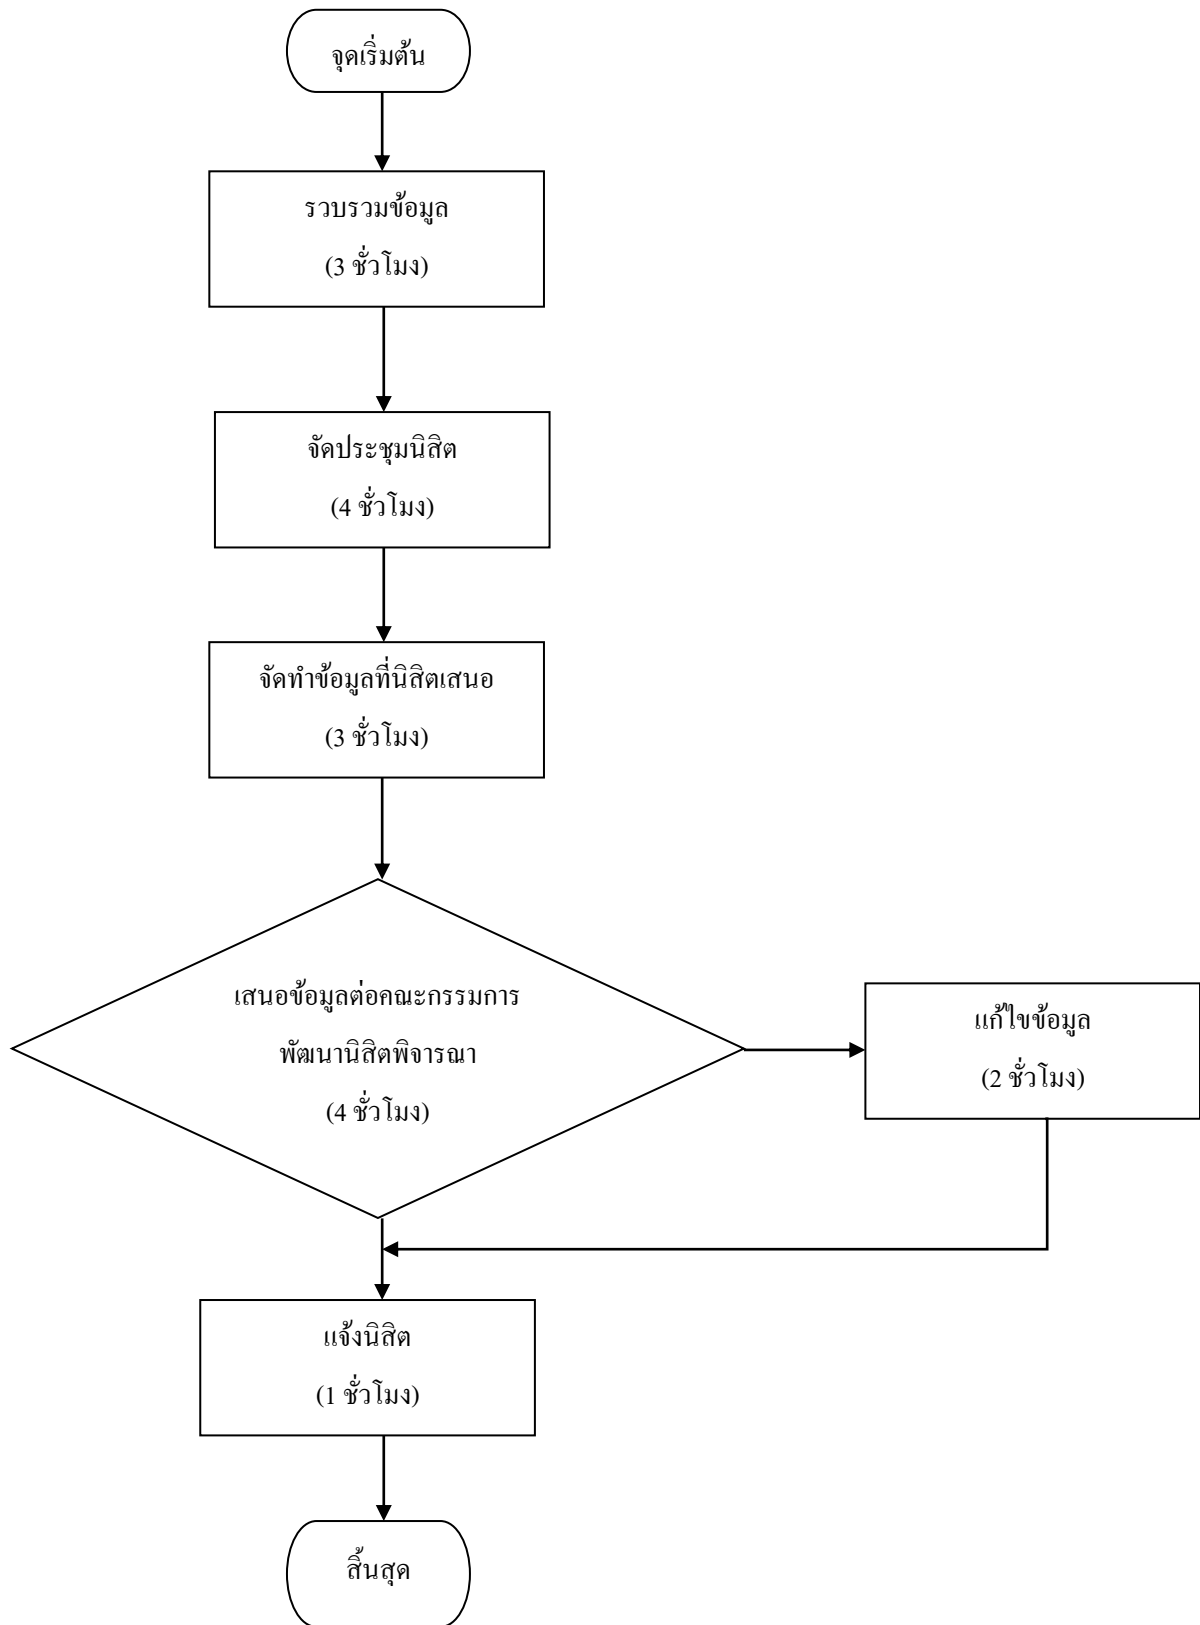

3. จัดทำแผนพัฒนานิสิต

รวมระยะเวลาปฏิบัติงาน 17 ชั่วโมง