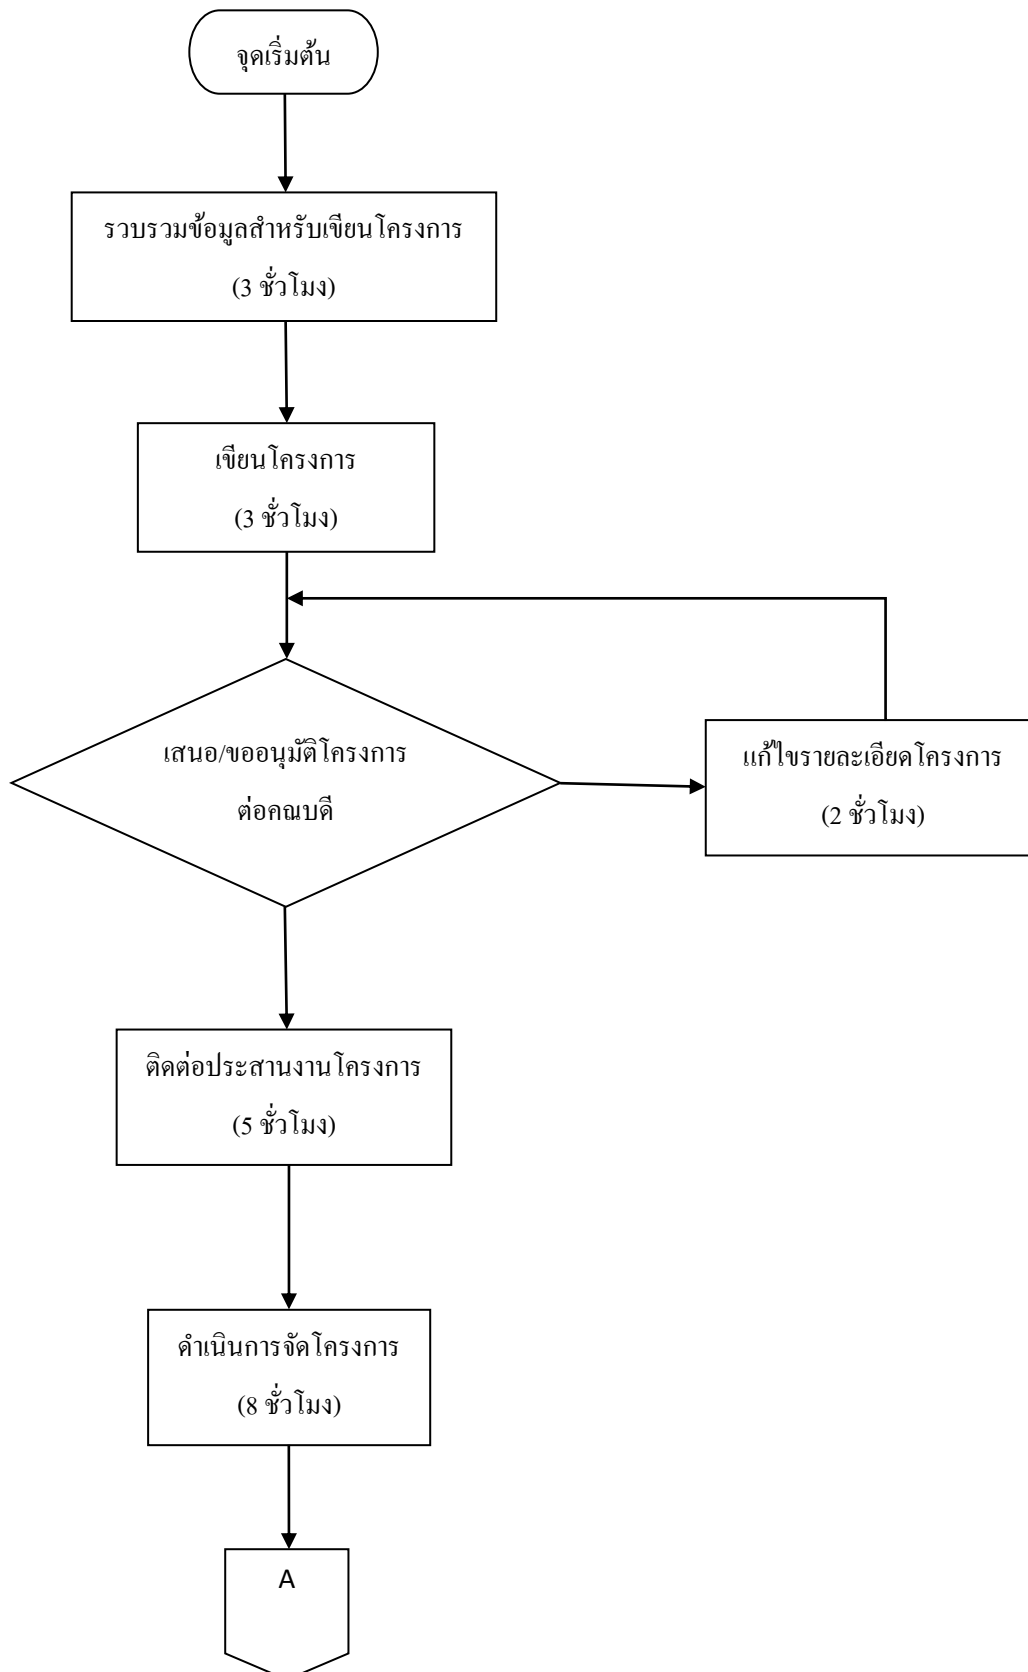

## 2. จัดโครงการพัฒนานิสิต

รวมระยะเวลาปฏิบัติงาน 29 ชั่วโมง

### 3. จัดทำแผนพัฒนานิสิต

รวมระยะเวลาปฏิบัติงาน 17 ชั่วโมง

#### 4. ทวนการศึกษา

รวมระยะเวลาปฏิบัติงาน 4 ชั่วโมง 10 นาที