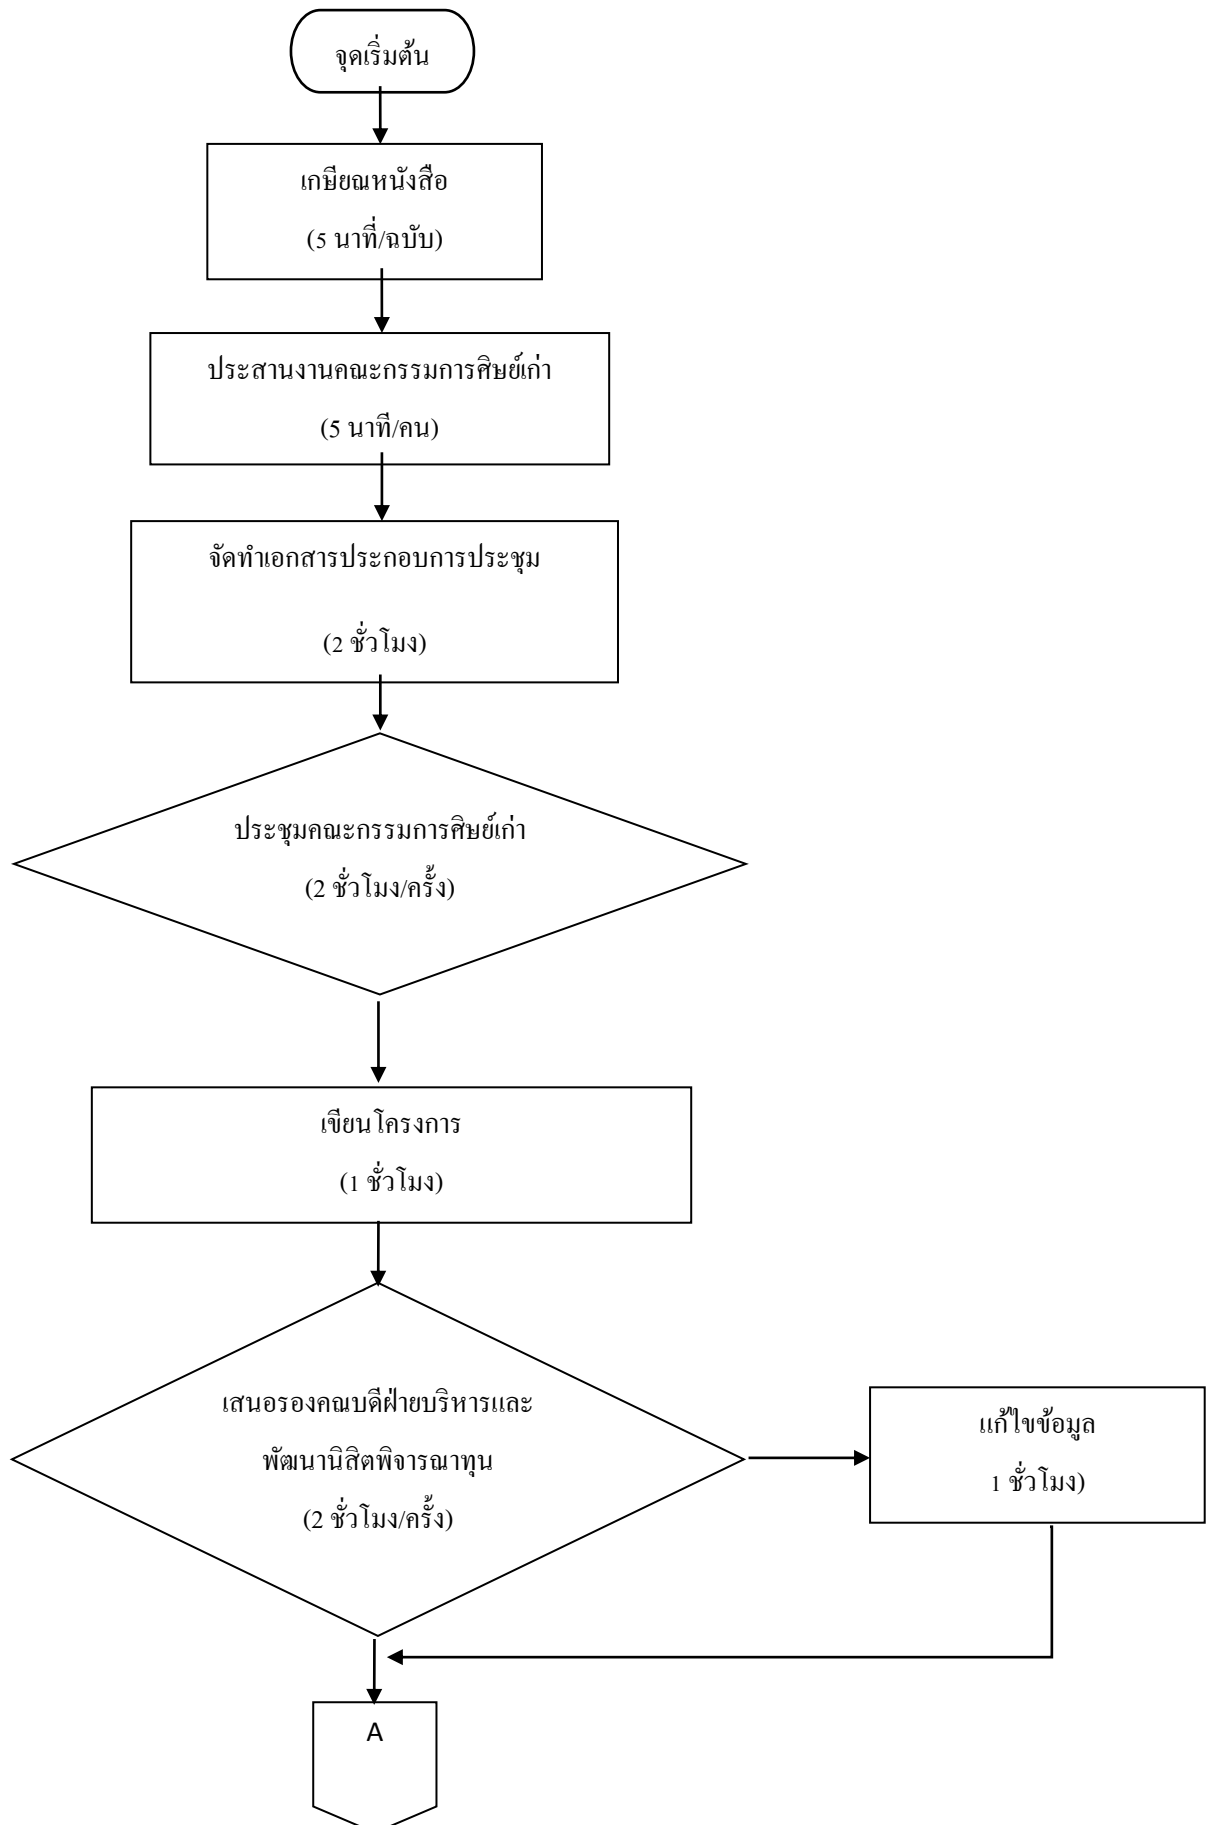

4. งานศิษย์เก่า