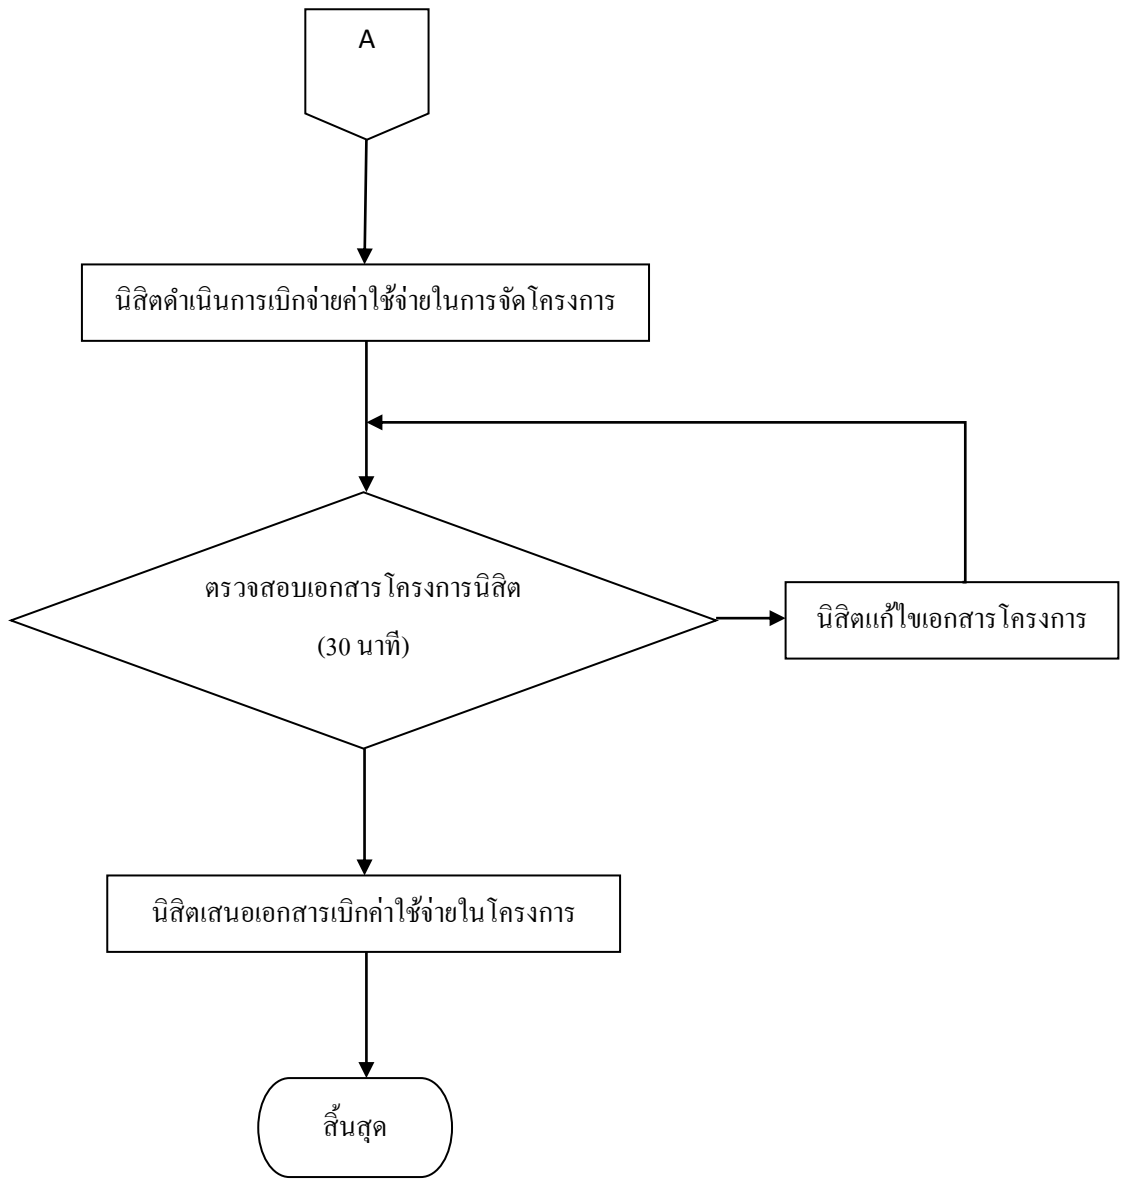

รวมระยะเวลาปฏิบัติงาน 22 ชั่วโมง 15 นาที