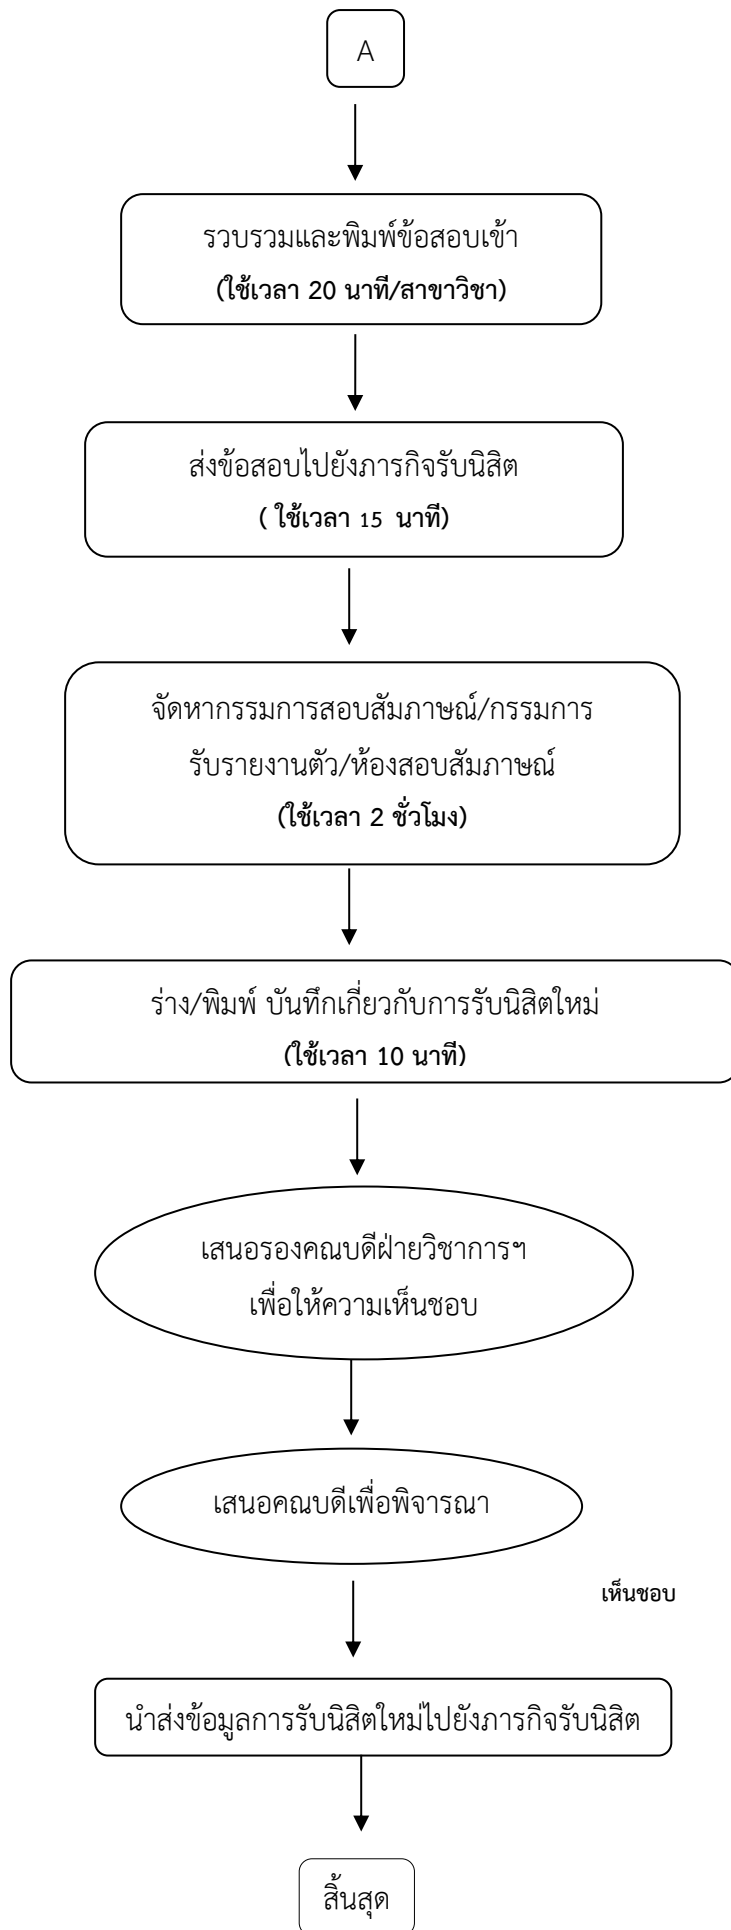

งานรับนิสิต

1. แจ่งจำนวนรับนิสิตใหม่

2. การรับนิสิตใหม่

ใช้เวลาทั้งสิ้น 2 ชั่วโมง 20 นาที