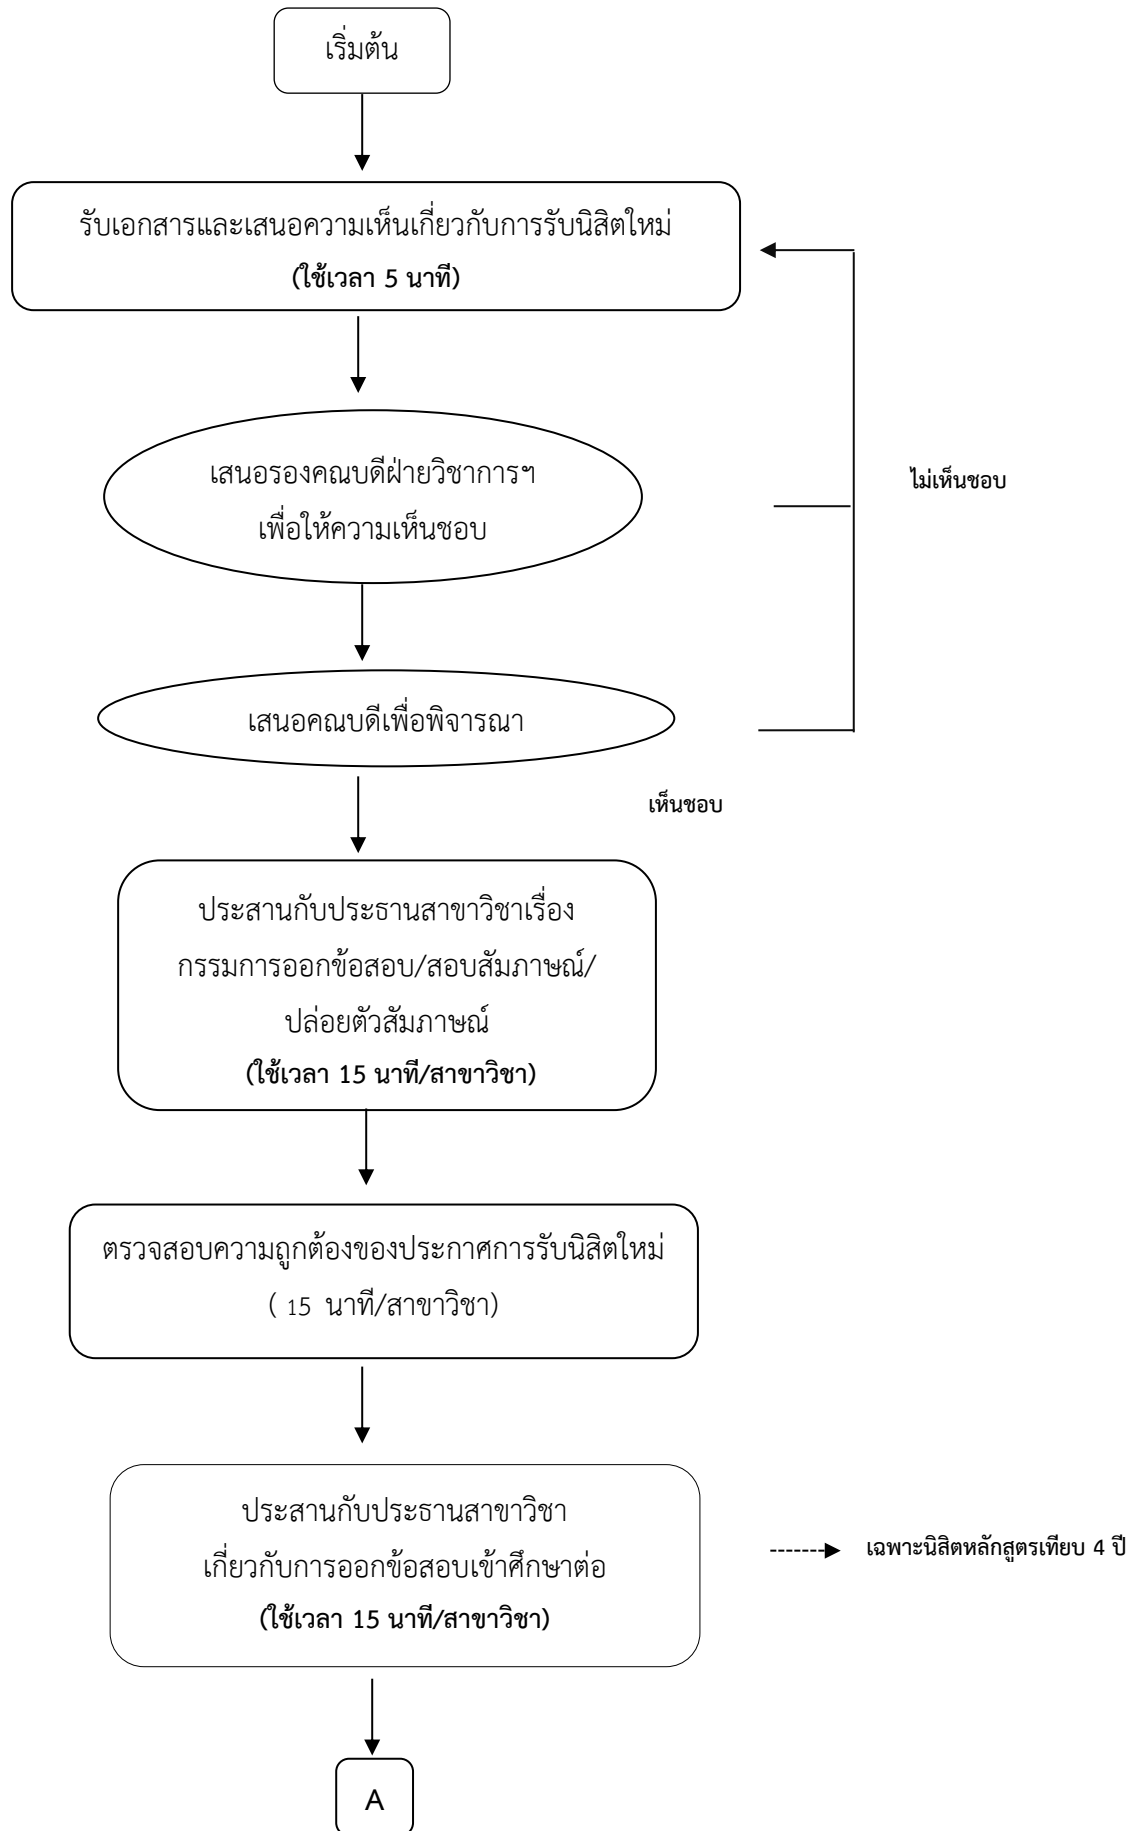

งานรับนิสิต

1. แจ่งจำนวนรับนิสิตใหม่

2. การรับนิสิตใหม่

ใช้เวลาทั้งสิ้น 2 ชั่วโมง 20 นาที