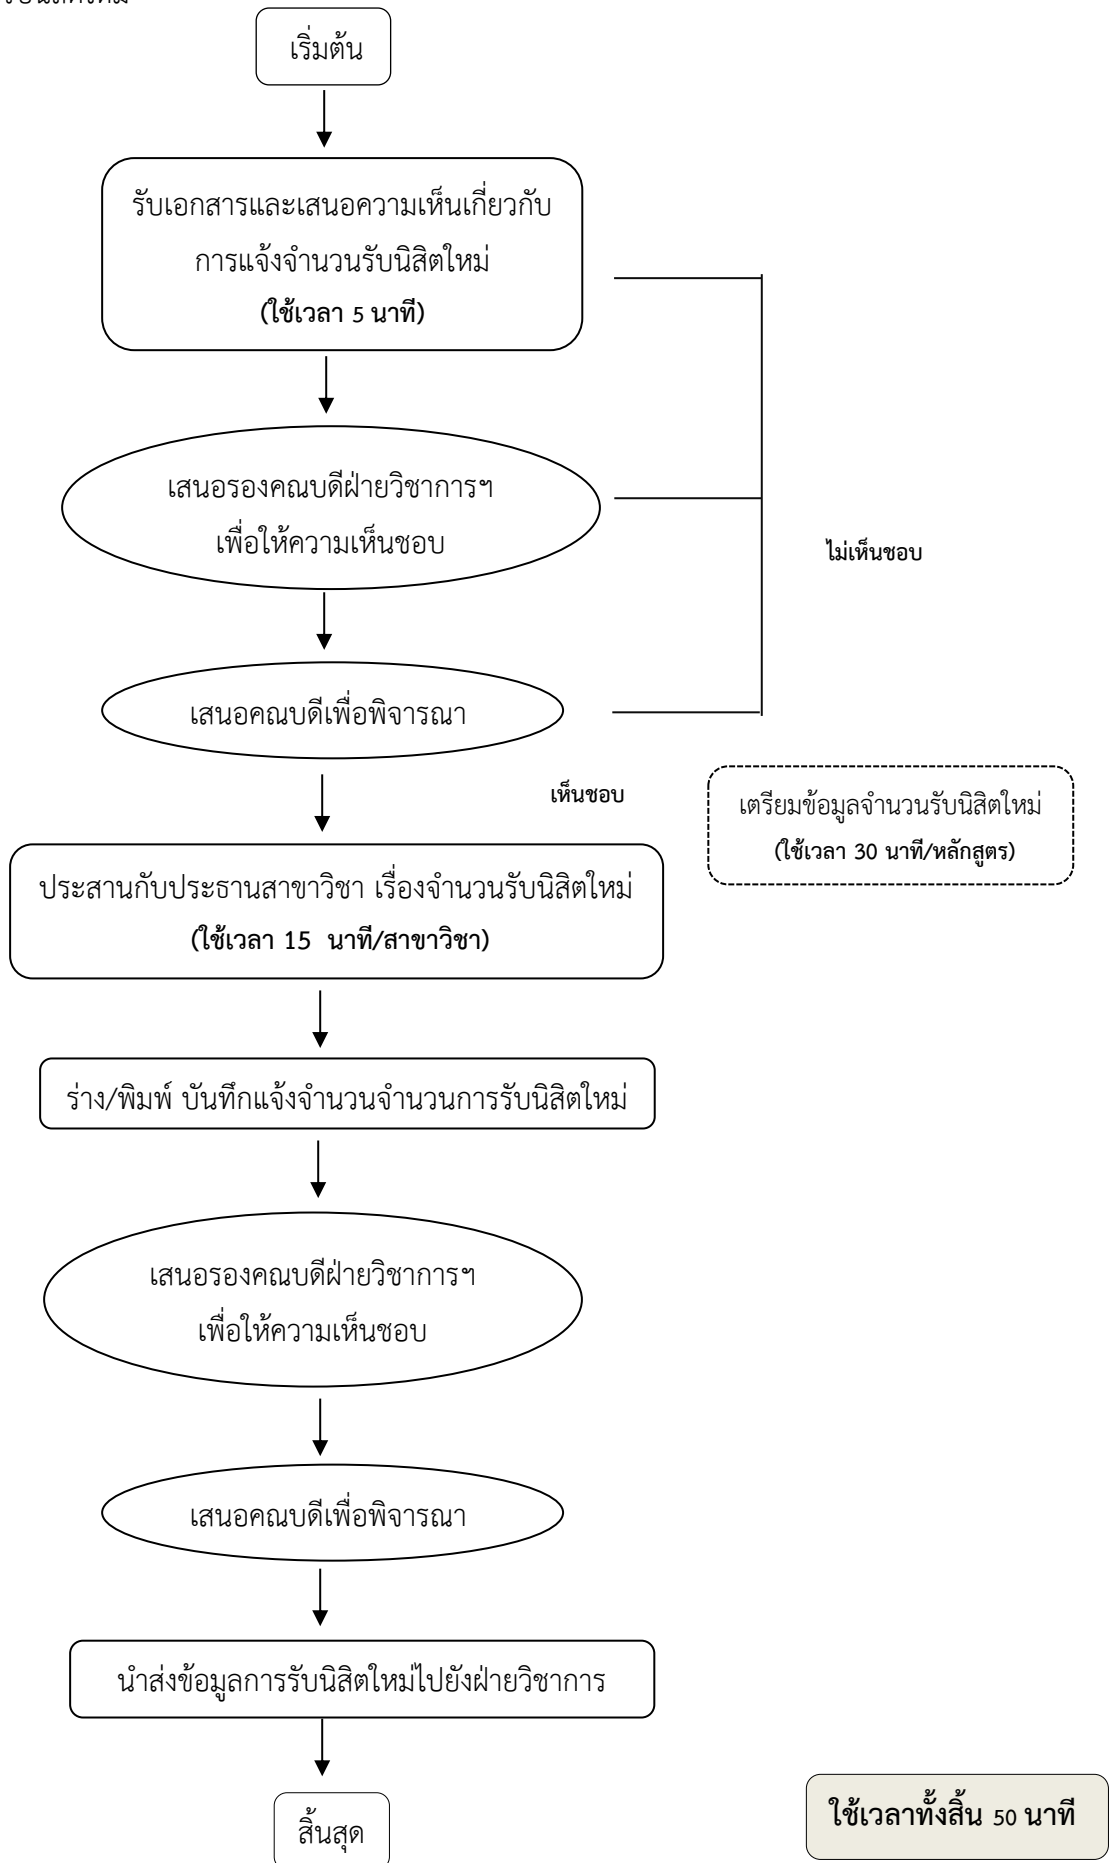

งานรับนิสิต

1. แจ่งจำนวนรับนิสิตใหม่

2. การรับนิสิตใหม่

ใช้เวลาทั้งสิ้น 2 ชั่วโมง 20 นาที