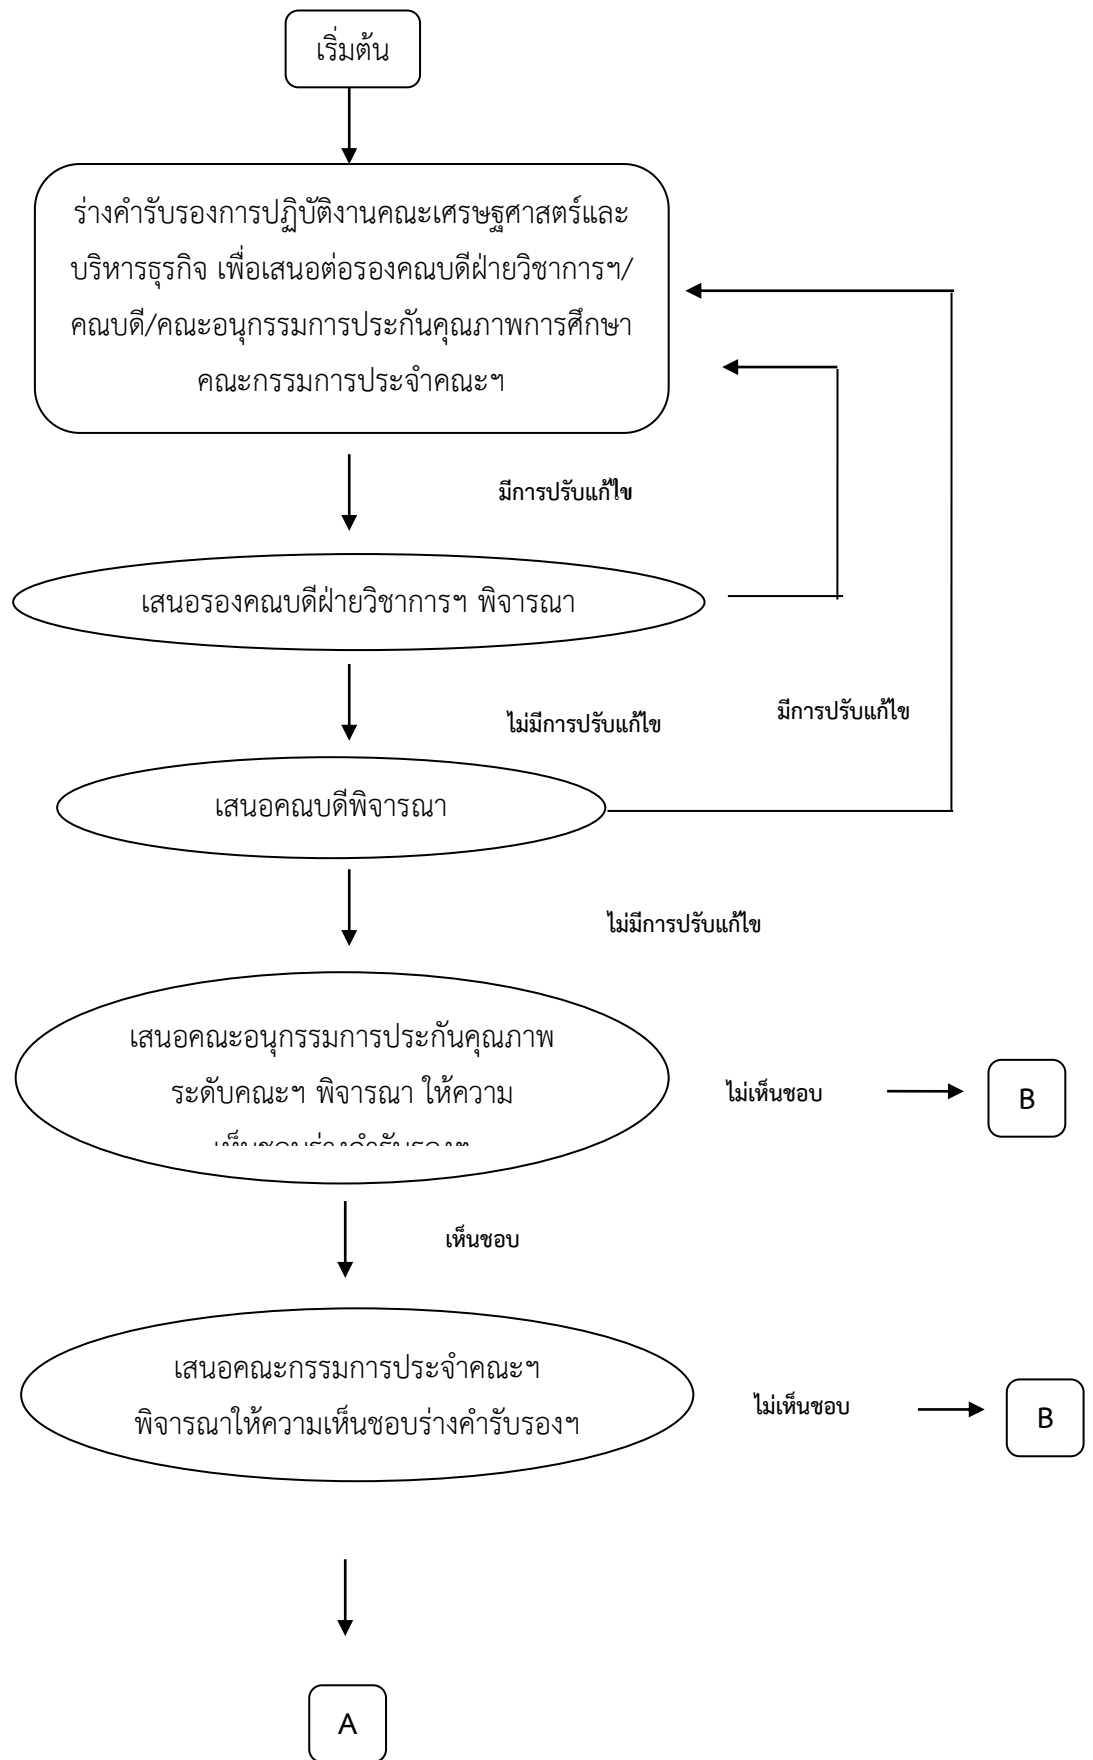

งานคำรับรองการปฏิบัติงานคณะเศรษฐศาสตร์และบริหารธุรกิจ

A

จัดส่งรายงานผลการดำเนินงานตามคำรับรองฯ
โดยเจ้าหน้าที่ธุรการ

สิ้นสุด

ใช้เวลาทั้งสิ้น 48 ชั่วโมง 40 นาที