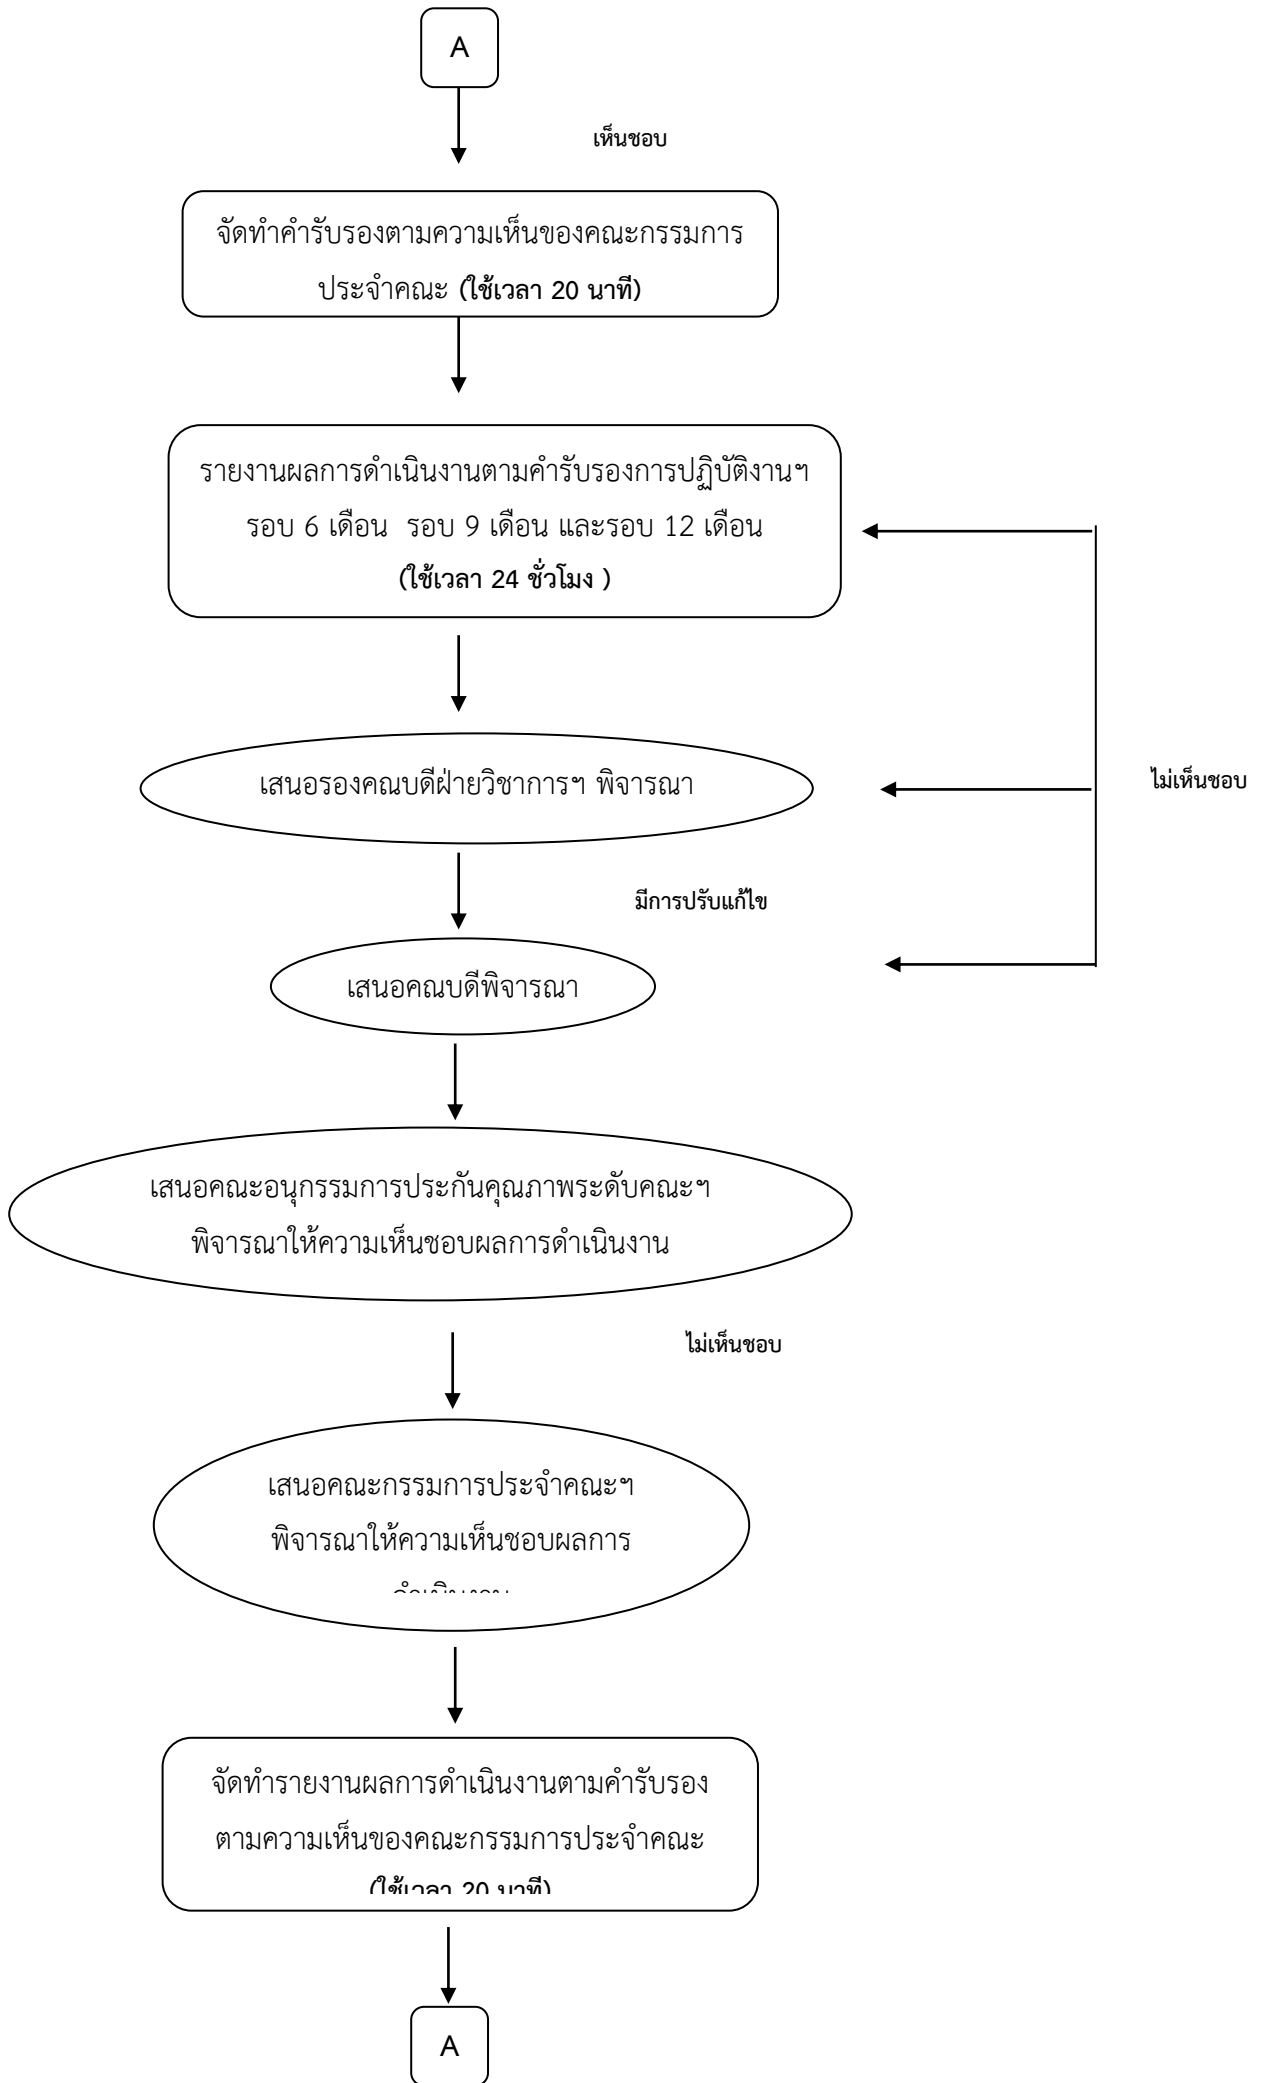

งานคำรับรองการปฏิบัติงานคณะเศรษฐศาสตร์และบริหารธุรกิจ

A

จัดส่งรายงานผลการดำเนินงานตามคำรับรองฯ
โดยเจ้าหน้าที่ธุรการ

สิ้นสุด

ใช้เวลาทั้งสิ้น 48 ชั่วโมง 40 นาที