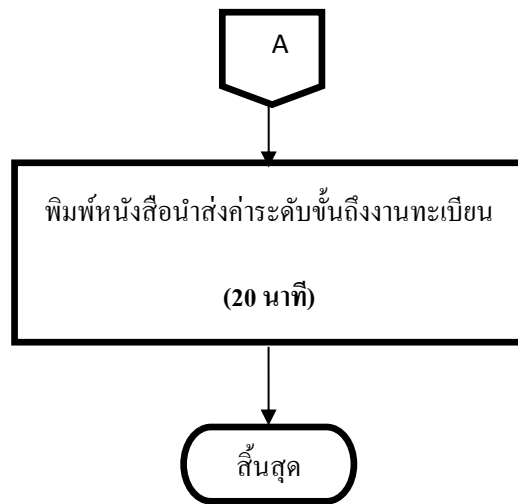

รวมระยะเวลาปฏิบัติงาน (43 ชั่วโมง 45 นาที)