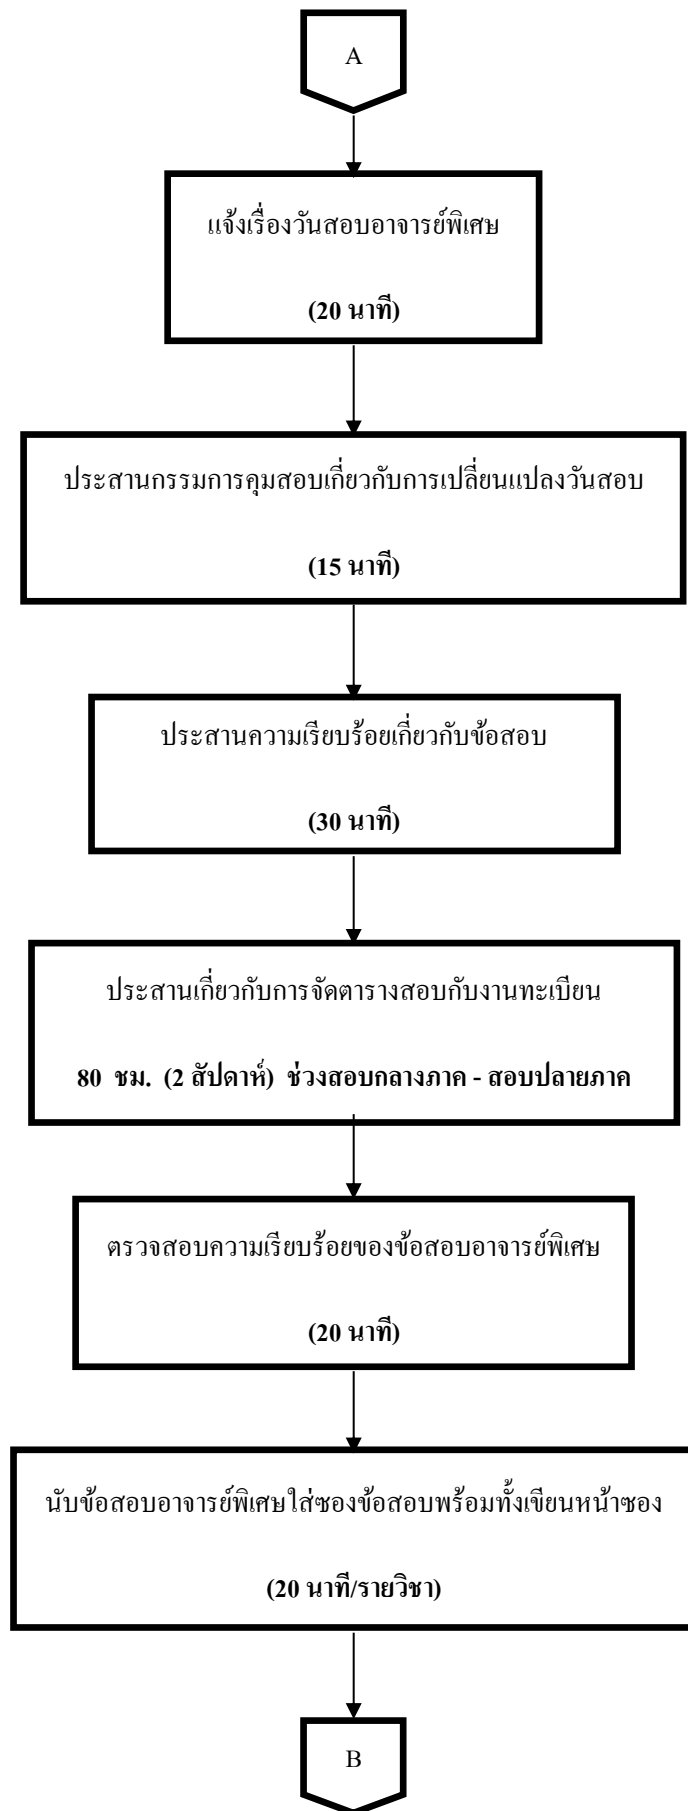

งานวิชาการ ระดับปริญญาตรี

1. งานด้านจัดแผนการเรียน

รวมระยะเวลาปฏิบัติงาน (59 ชั่วโมง)

2. งานด้านการจัดสอบ

รวมระยะเวลาปฏิบัติงาน (164 ชั่วโมง)

3. ฝึกงาน / ฝึกประสบการณ์วิชาชีพ (ภาคสมทบ)

รวมระยะเวลาปฏิบัติงาน (2 ชั่วโมง 20 นาที)

4. งานด้านค่าระดับชั้น

รวมระยะเวลาปฏิบัติงาน (43 ชั่วโมง 45 นาที)