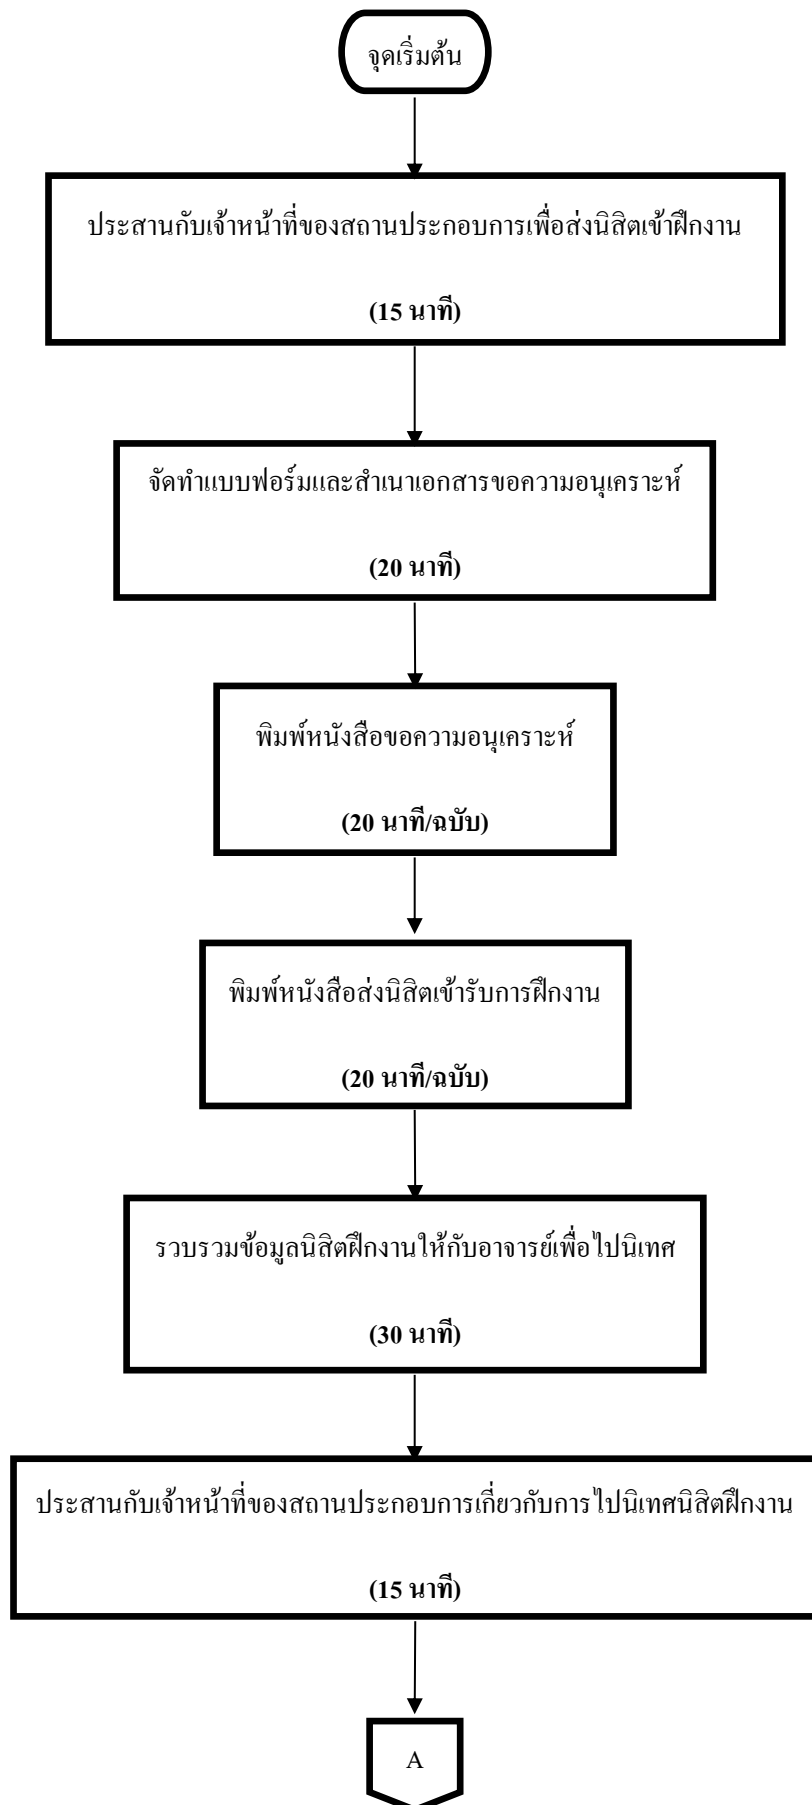

งานวิชาการ ระดับปริญญาตรี

1. งานด้านจัดแผนการเรียน

รวมระยะเวลาปฏิบัติงาน (59 ชั่วโมง)

2. งานด้านการจัดสอบ

รวมระยะเวลาปฏิบัติงาน (164 ชั่วโมง)

3. ฝึกงาน / ฝึกประสบการณ์วิชาชีพ (ภาคสมทบ)

รวมระยะเวลาปฏิบัติงาน (2 ชั่วโมง 20 นาที)

4. งานด้านค่าระดับชั้น

รวมระยะเวลาปฏิบัติงาน (43 ชั่วโมง 45 นาที)