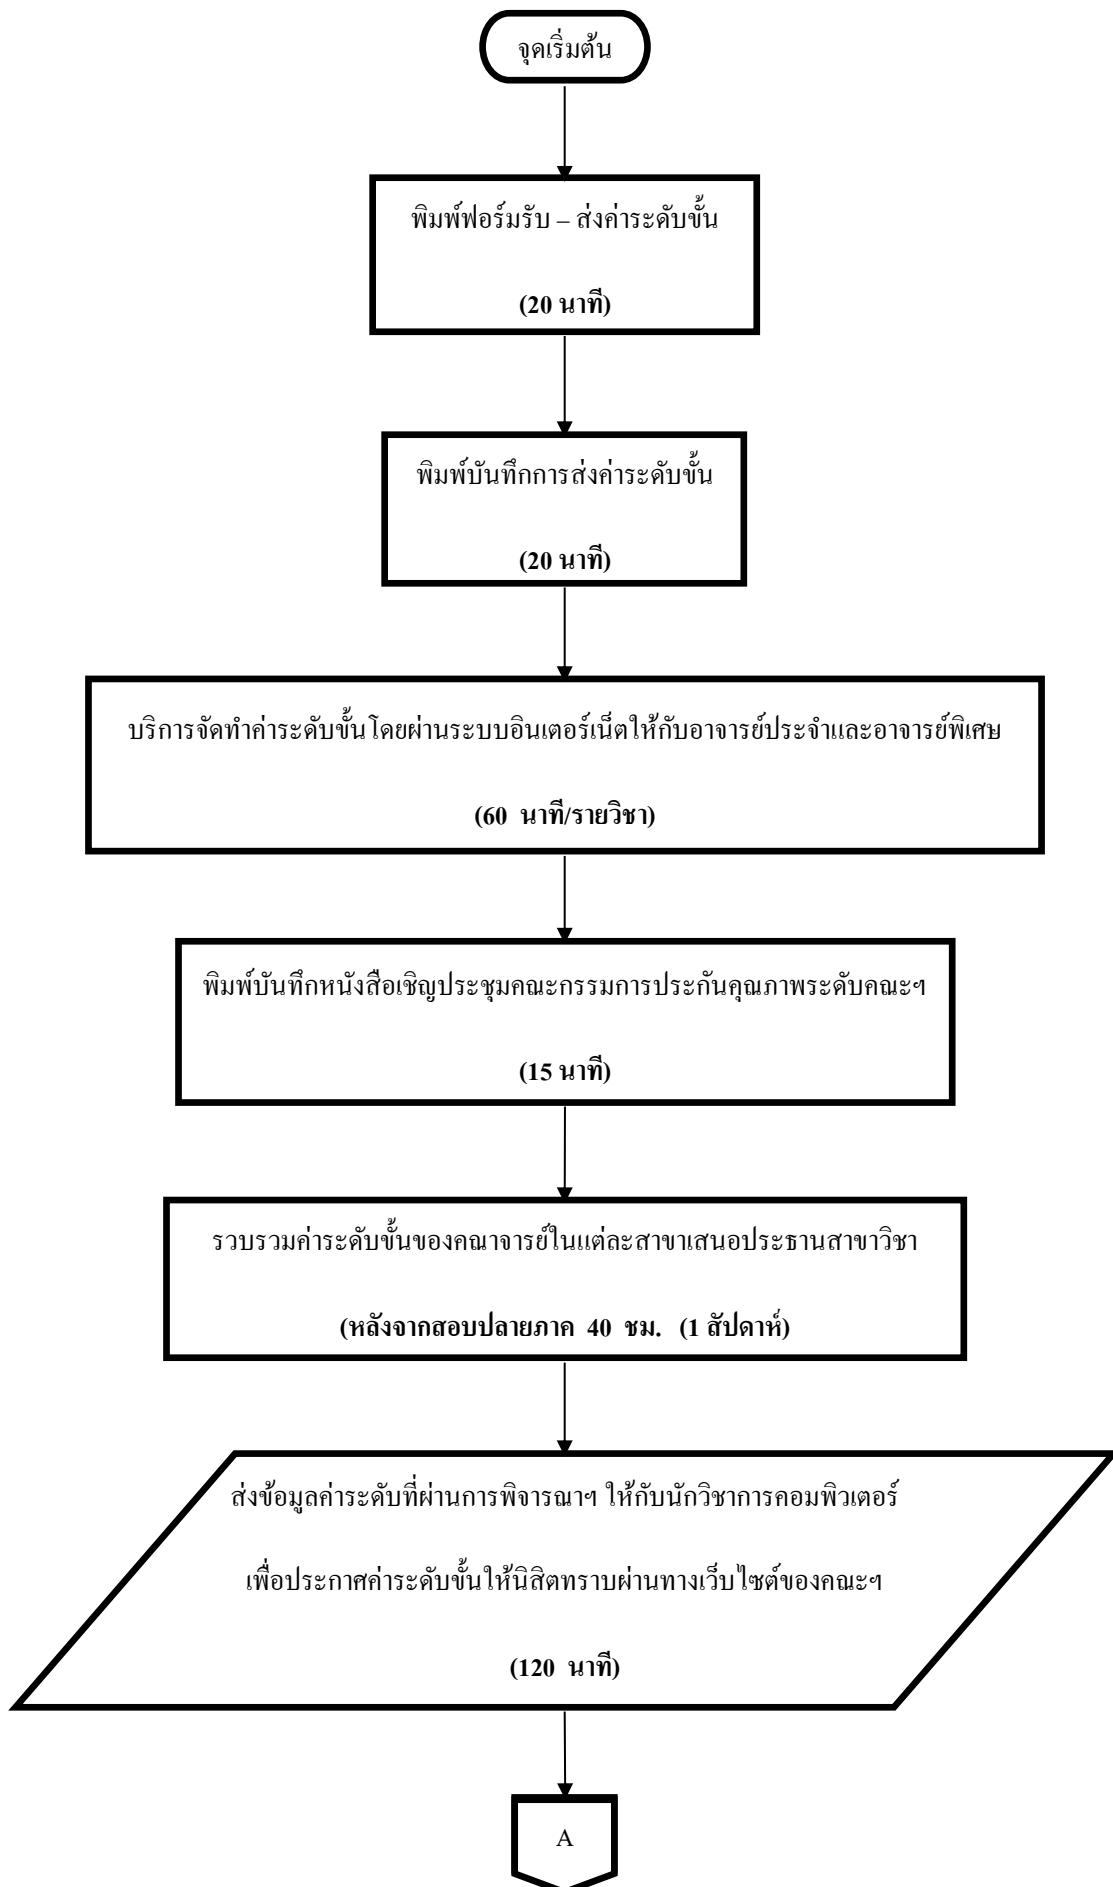

งานวิชาการ ระดับปริญญาตรี

1. งานด้านจัดแผนการเรียน

รวมระยะเวลาปฏิบัติงาน (59 ชั่วโมง)

2. งานด้านการจัดสอบ

รวมระยะเวลาปฏิบัติงาน (164 ชั่วโมง)

3. ฝึกงาน / ฝึกประสบการณ์วิชาชีพ (ภาคสมทบ)

รวมระยะเวลาปฏิบัติงาน (2 ชั่วโมง 20 นาที)

4. งานด้านค่าระดับชั้น

รวมระยะเวลาปฏิบัติงาน (43 ชั่วโมง 45 นาที)