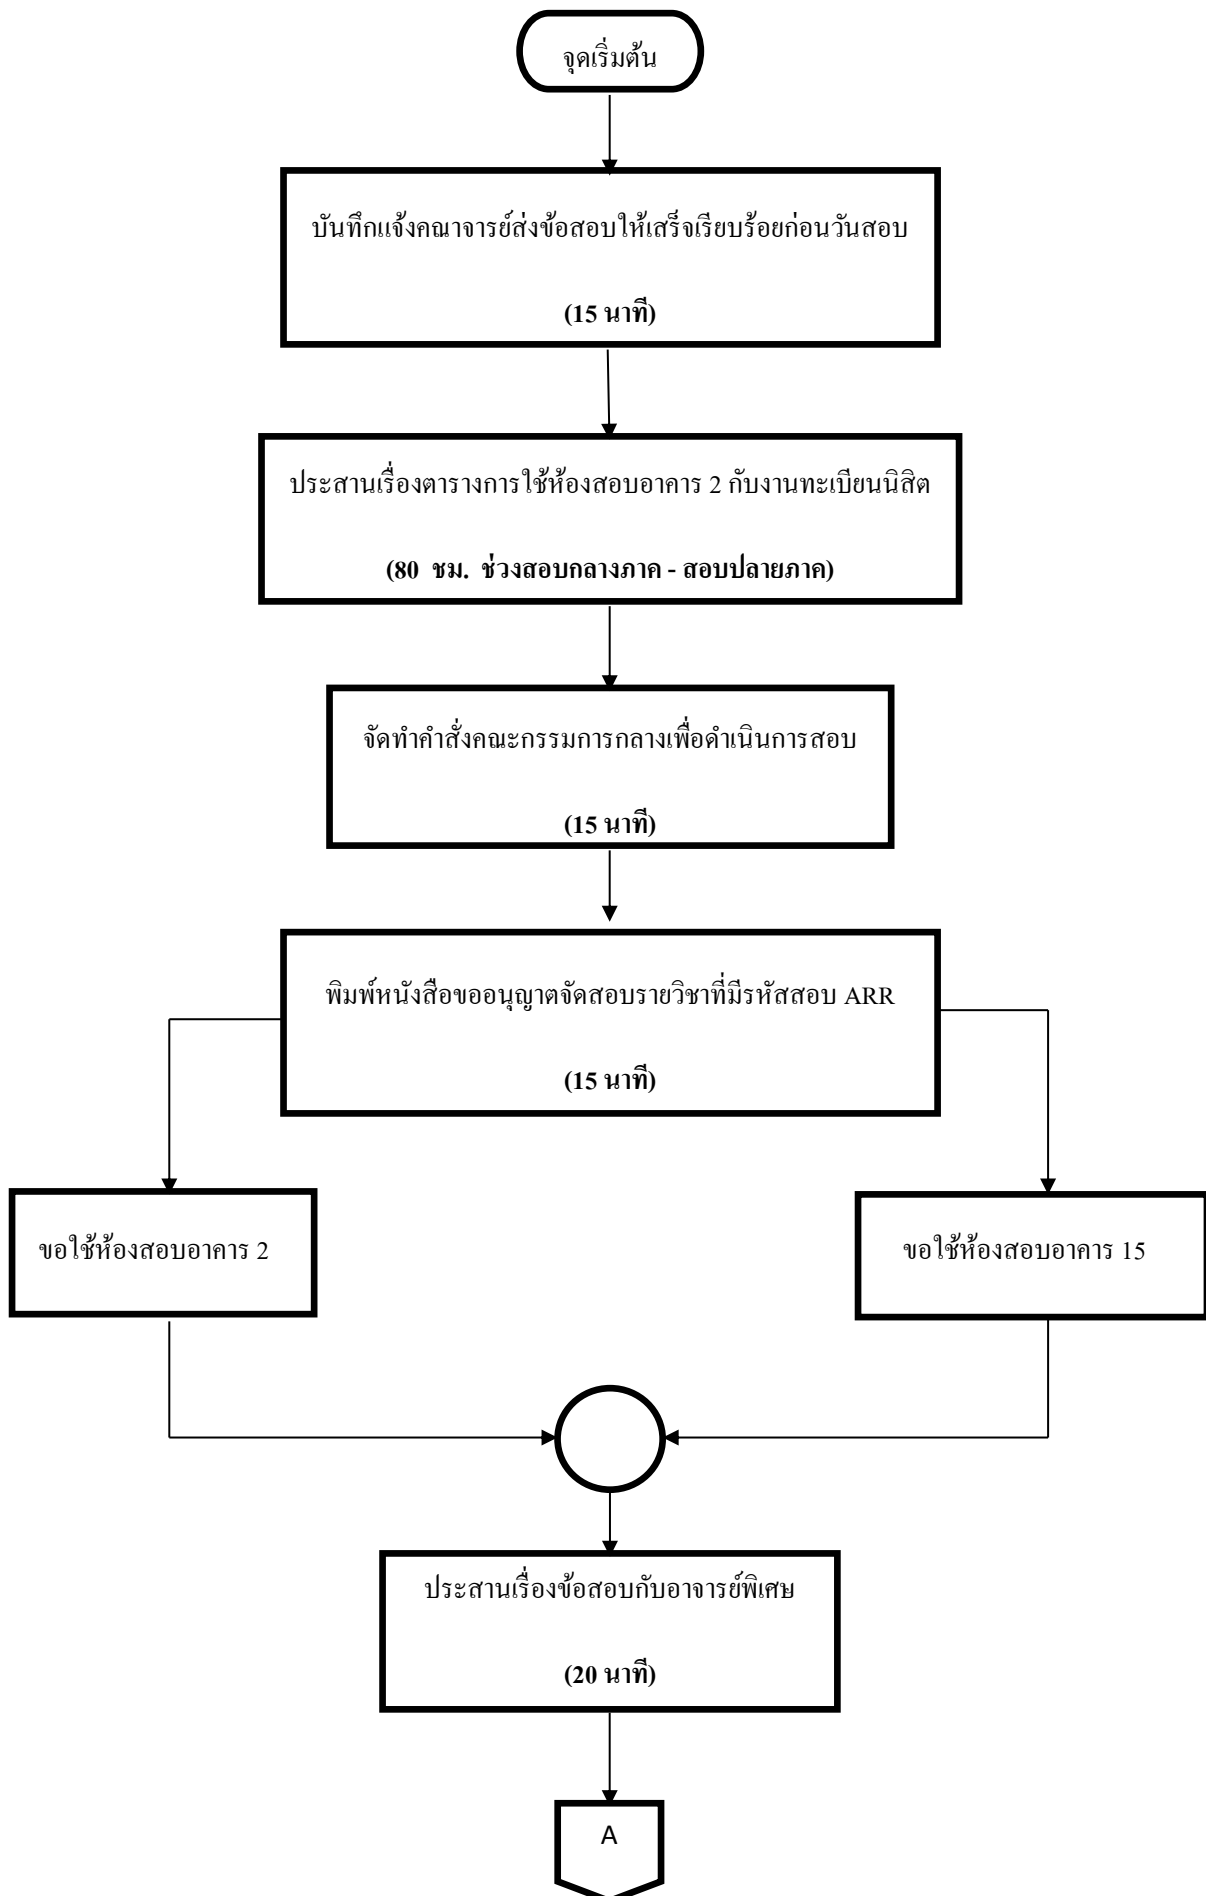

งานวิชาการ ระดับปริญญาตรี

1. งานด้านจัดแผนการเรียน

รวมระยะเวลาปฏิบัติงาน (59 ชั่วโมง)

2. งานด้านการจัดสอบ

รวมระยะเวลาปฏิบัติงาน (164 ชั่วโมง)

3. ฝึกงาน / ฝึกประสบการณ์วิชาชีพ (ภาคสมทบ)

รวมระยะเวลาปฏิบัติงาน (2 ชั่วโมง 20 นาที)

4. งานด้านค่าระดับชั้น

รวมระยะเวลาปฏิบัติงาน (43 ชั่วโมง 45 นาที)