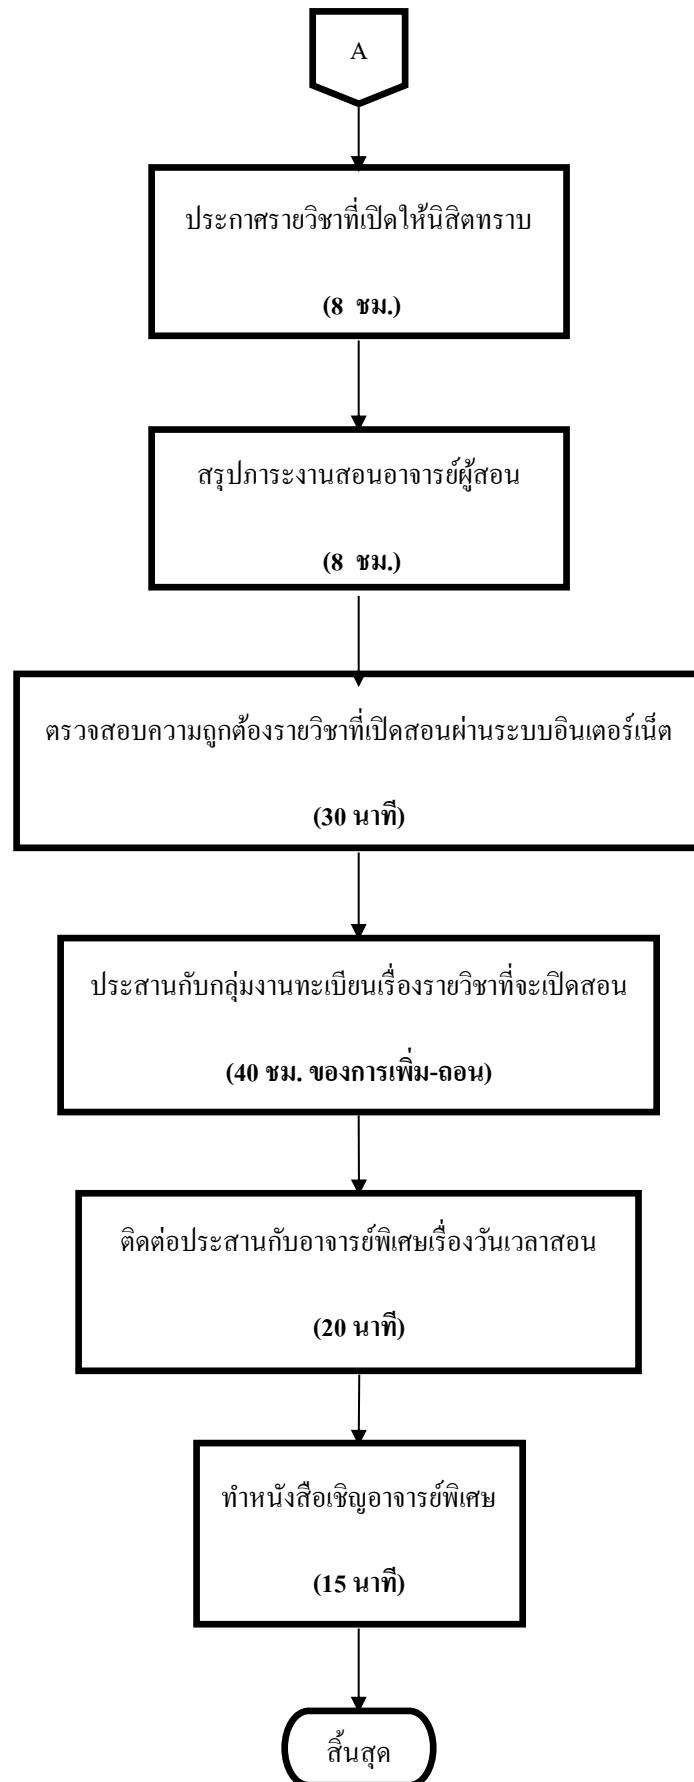

งานวิชาการ ระดับปริญญาตรี

1. งานด้านจัดแผนการเรียน

รวมระยะเวลาปฏิบัติงาน (59 ชั่วโมง)

2. งานด้านการจัดสอบ

รวมระยะเวลาปฏิบัติงาน (164 ชั่วโมง)

3. ฝึกงาน / ฝึกประสบการณ์วิชาชีพ (ภาคสมทบ)

รวมระยะเวลาปฏิบัติงาน (2 ชั่วโมง 20 นาที)

4. งานด้านค่าระดับชั้น

รวมระยะเวลาปฏิบัติงาน (43 ชั่วโมง 45 นาที)