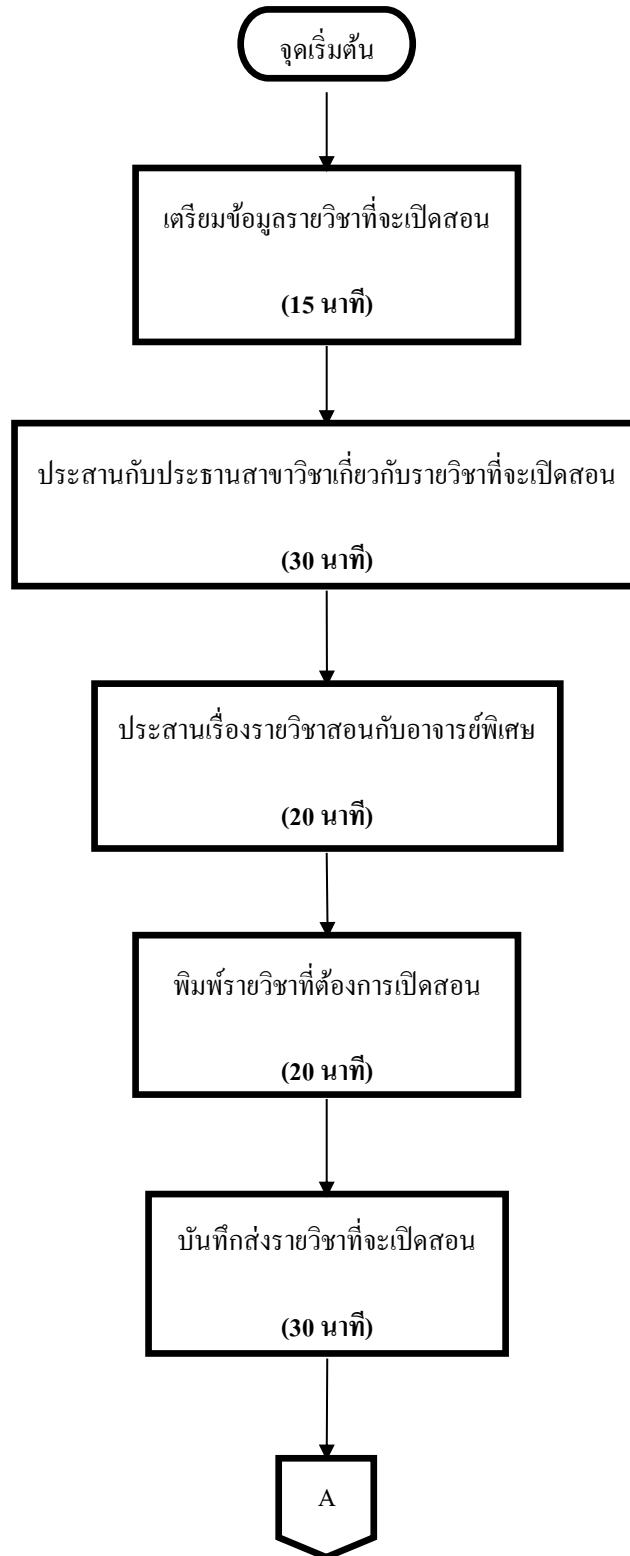

งานวิชาการ ระดับปริญญาตรี

1. งานด้านจัดแผนการเรียน

รวมระยะเวลาปฏิบัติงาน (59 ชั่วโมง)

2. งานด้านการจัดสอบ

รวมระยะเวลาปฏิบัติงาน (164 ชั่วโมง)

3. ฝึกงาน / ฝึกประสบการณ์วิชาชีพ (ภาคสมทบ)

รวมระยะเวลาปฏิบัติงาน (2 ชั่วโมง 20 นาที)

4. งานด้านค่าระดับชั้น

รวมระยะเวลาปฏิบัติงาน (43 ชั่วโมง 45 นาที)