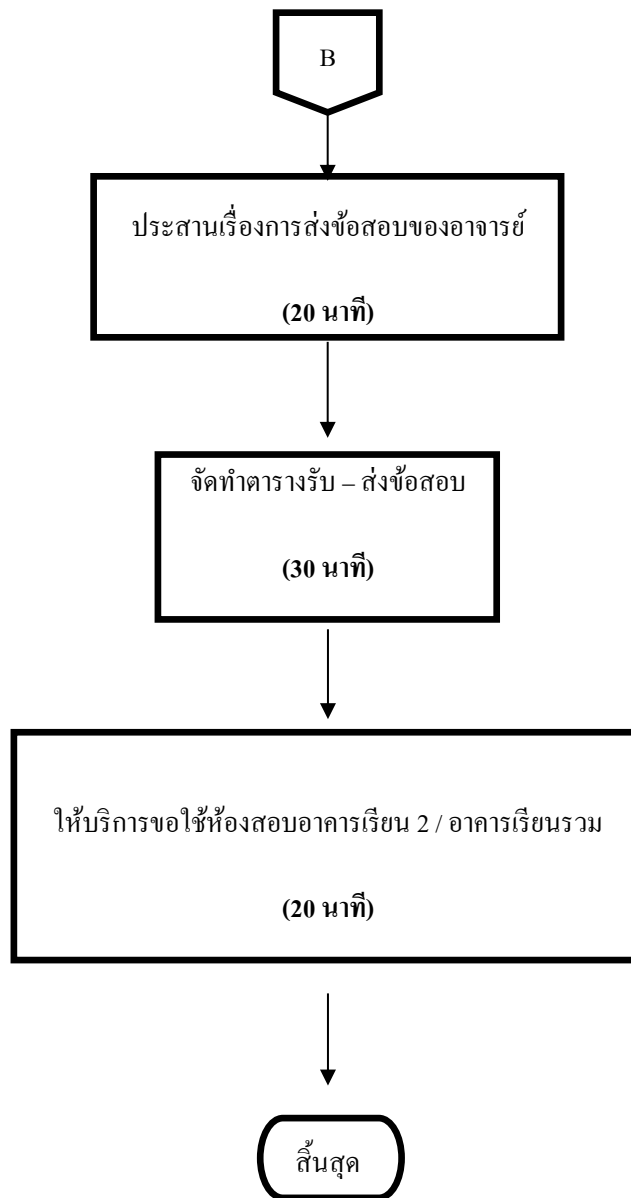

งานวิชาการ ระดับปริญญาตรี

1. งานด้านจัดแผนการเรียน

รวมระยะเวลาปฏิบัติงาน (59 ชั่วโมง)

2. งานด้านการจัดสอบ

รวมระยะเวลาปฏิบัติงาน (164 ชั่วโมง)

3. ฝึกงาน / ฝึกประสบการณ์วิชาชีพ (ภาคสมทบ)

รวมระยะเวลาปฏิบัติงาน (2 ชั่วโมง 20 นาที)