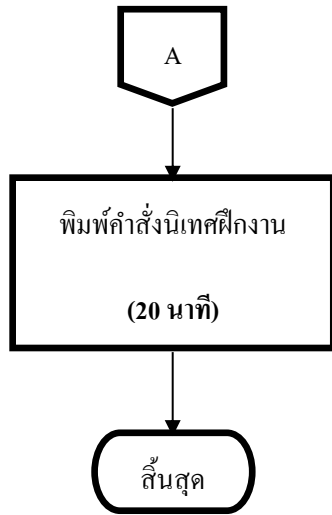

งานวิชาการ ระดับปริญญาตรี

1. งานด้านจัดแผนการเรียน

รวมระยะเวลาปฏิบัติงาน (59 ชั่วโมง)

2. งานด้านการจัดสอบ

รวมระยะเวลาปฏิบัติงาน (164 ชั่วโมง)

3. ฝึกงาน / ฝึกประสบการณ์วิชาชีพ (ภาคสมทบ)

รวมระยะเวลาปฏิบัติงาน (2 ชั่วโมง 20 นาที)